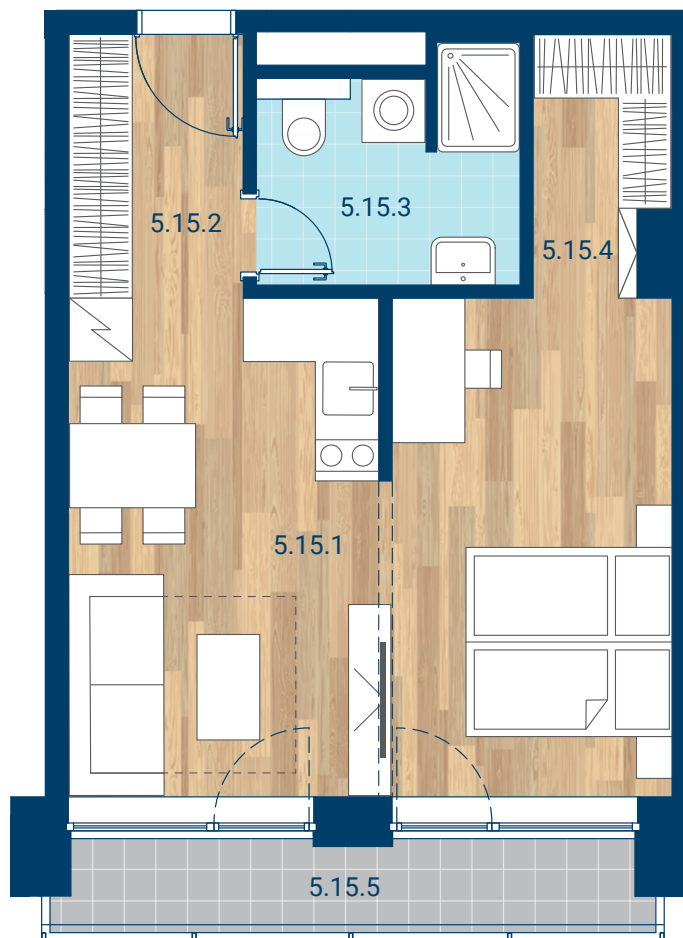

> Schéma pôdorys

č.m.	miestnosť	m ²
5.15.1	Izba + KK	27,6
5.15.2	Chodba	4,2
5.15.3	Kúpeľňa	5,0
5.15.4	Šatník	3,1
INTERIÉR		39,9
5.15.5	Lodžia	4,7
CELKOVÁ PLOCHA		44,6

- > Zobrazený nábytok, práčka a kuchynská linka nie sú súčasťou dodávky. Plochy jednotlivých miestností v zobrazenej schéme ubytovacej jednotky sa môžu líšiť.
- > Investor sa zaväzuje oboznámiť klienta so skutočným stavom podľa projektovej dokumentácie.
- > Schéma a zobrazenie povrchov podláh slúžia iba ako orientačná pomôcka a majú ilustračný charakter.