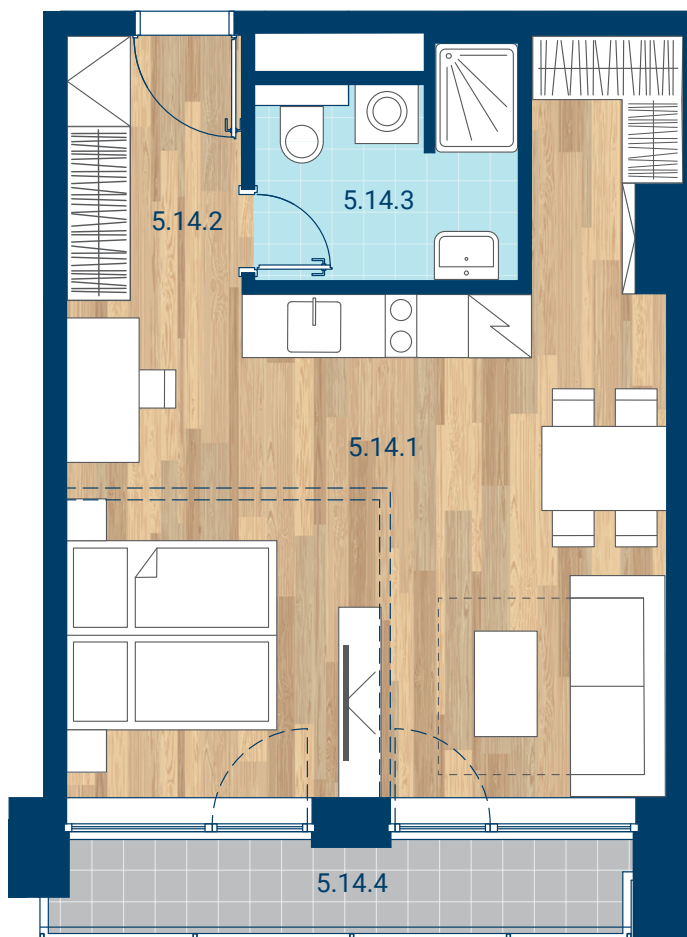

> Schéma pôdorys

č.m.	miestnosť	m ²
5.14.1	Miestnosť	30,8
5.14.2	Chodba	4,2
5.14.3	Sociálne zázemie	4,8
INTERIÉR		39,8
5.14.4	Lodžia	4,6
CELKOVÁ PLOCHA		44,4

- > Zobrazovaný nábytok, práčka a kuchynská linka nie sú súčasťou dodávky. Plochy jednotlivých miestností v zobrazenej schéme ubytovacej jednotky sa môžu líšiť.
- > Investor sa zaväzuje oboznámiť klienta so skutočným stavom podľa projektovej dokumentácie.
- > Schéma a zobrazenie povrchov podláh slúžia iba ako orientačná pomôcka a majú ilustračný charakter.