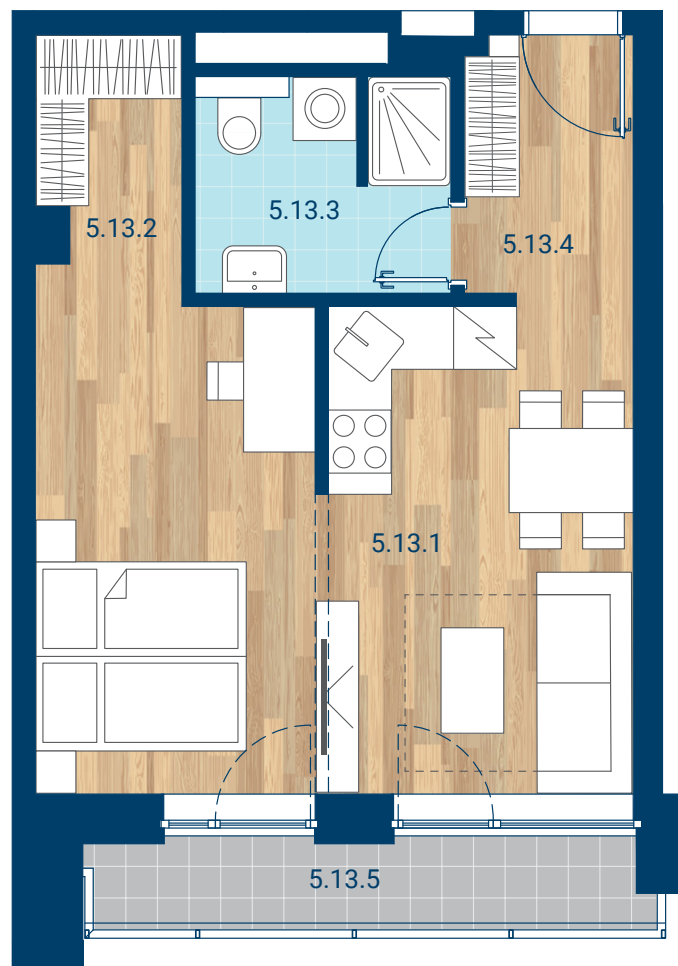

> Schéma pôdorys

č.m.	miestnosť	m <sup>2</sup>
5.13.1	Izba + KK	26,9
5.13.2	Šatník	3,3
5.13.3	Kúpeľňa	4,8
5.13.4	Chodba	4,1
INTERIÉR		39,1
5.13.5	Lodžia	4,5
CELKOVÁ PLOCHA		43,6

- > Zobrazený nábytok, práčka a kuchynská linka nie sú súčasťou dodávky. Plochy jednotlivých miestností v zobrazenej schéme ubytovacej jednotky sa môžu líšiť.
- > Investor sa zaväzuje oboznámiť klienta so skutočným stavom podľa projektovej dokumentácie.
- > Schéma a zobrazenie povrchov podláh slúžia iba ako orientačná pomôcka a majú ilustračný charakter.