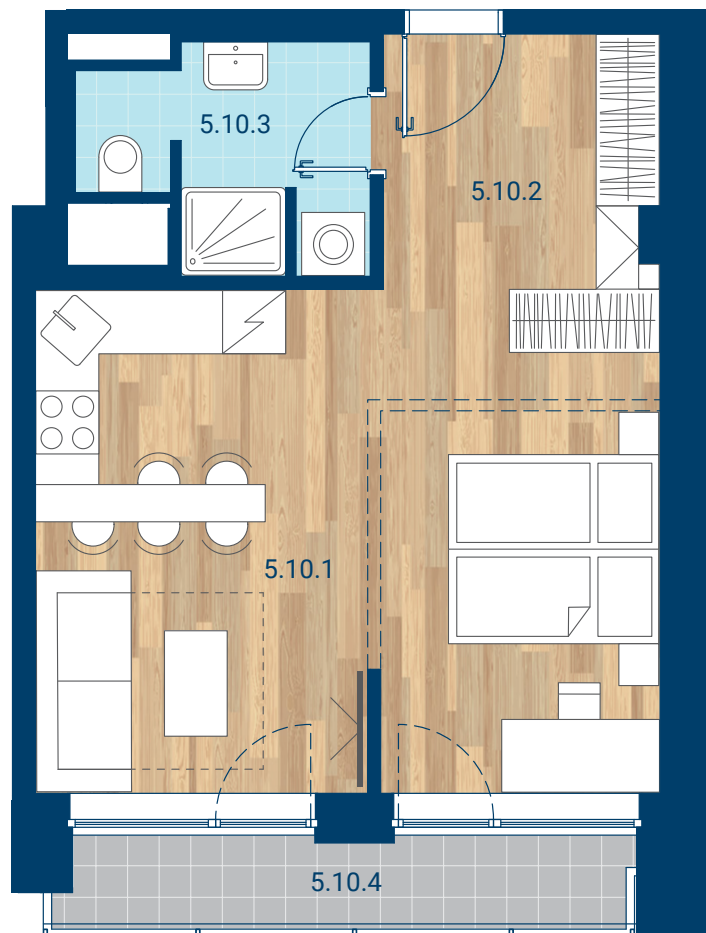

> Schéma pôdorys

č.m.	miestnosť	m <sup>2</sup>
5.10.1	Izba + KK	28,9
5.10.2	Chodba	6,3
5.10.3	Kúpeľňa	5,1
INTERIÉR		40,3
5.10.4	Lodžia	4,6
CELKOVÁ PLOCHA		45,0

- > Zobrazovaný nábytok, práčka a kuchynská linka nie sú súčasťou dodávky. Plochy jednotlivých miestností v zobrazenej schéme ubytovacej jednotky sa môžu líšiť.
- > Investor sa zaväzuje oboznámiť klienta so skutočným stavom podľa projektovej dokumentácie.
- > Schéma a zobrazenie povrchov podláh slúžia iba ako orientačná pomôcka a majú ilustračný charakter.