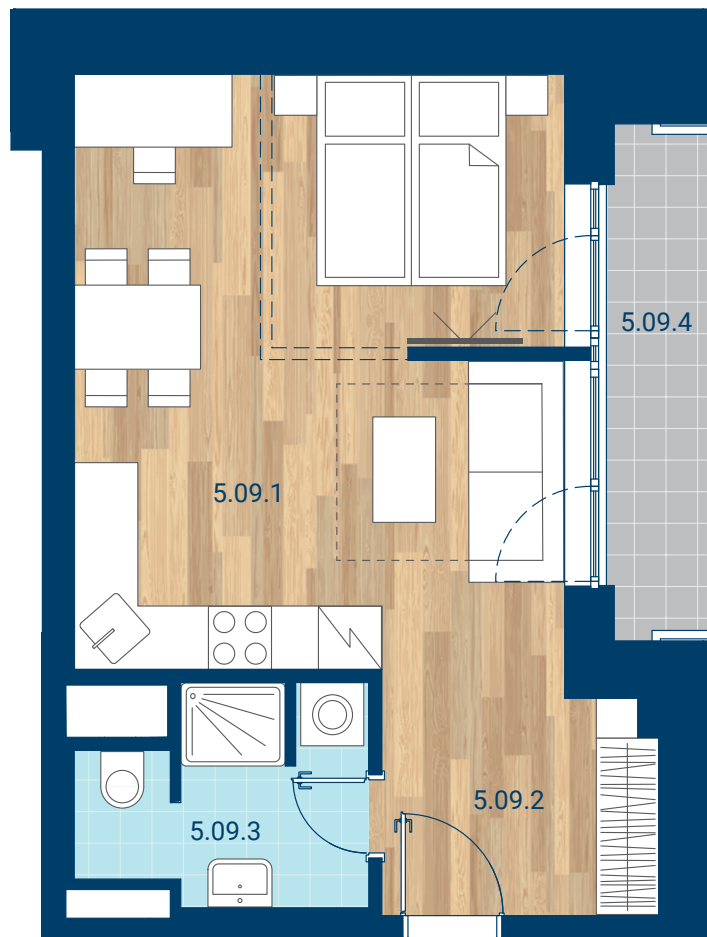

> Schéma pôdorys

č.m.	miestnosť	m ²
5.09.1	Izba + KK	26,8
5.09.2	Chodba	5,9
5.09.3	Kúpeľňa	5,0
INTERIÉR		37,7
5.09.4	Lodžia	4,8
CELKOVÁ PLOCHA		42,4

- > Zobrazený nábytok, práčka a kuchynská linka nie sú súčasťou dodávky. Plochy jednotlivých miestností v zobrazenej schéme ubytovacej jednotky sa môžu líšiť.
- > Investor sa zaväzuje oboznámiť klienta so skutočným stavom podľa projektovej dokumentácie.
- > Schéma a zobrazenie povrchov podláh slúžia iba ako orientačná pomôcka a majú ilustračný charakter.