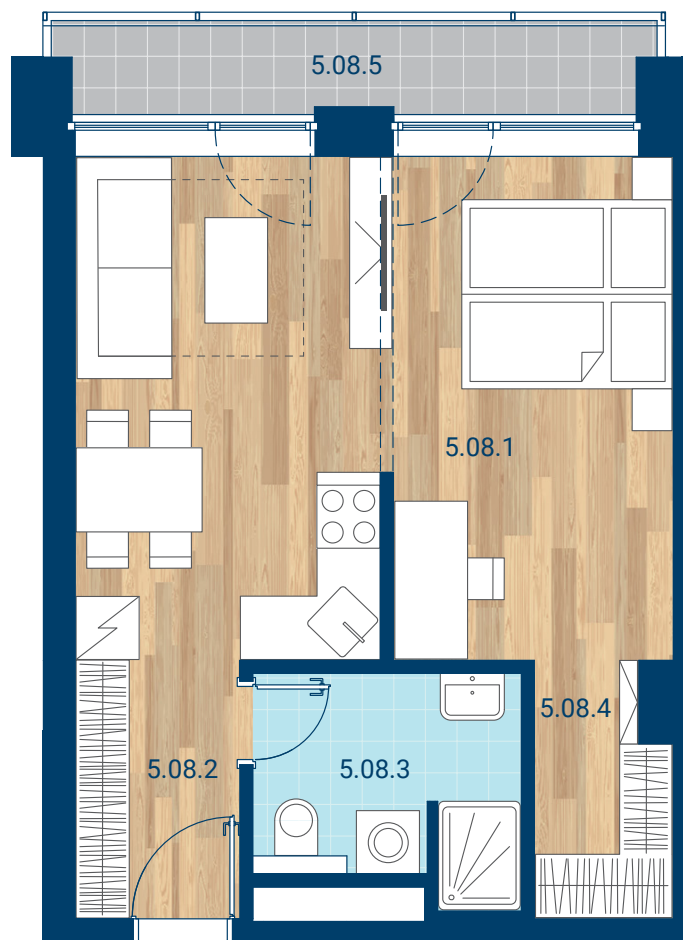

> Schéma pôdorys

č.m.	miestnosť	m ²
5.08.1	Izba + KK	27,7
5.08.2	Chodba	4,2
5.08.3	Kúpeľňa	4,9
5.08.4	Šatník	3,1
INTERIÉR		39,9
5.08.5	Lodžia	4,6
CELKOVÁ PLOCHA		44,5

- > Zobrazený nábytok, práčka a kuchynská linka nie sú súčasťou dodávky. Plochy jednotlivých miestností v zobrazenej schéme ubytovacej jednotky sa môžu líšiť.
- > Investor sa zaväzuje oboznámiť klienta so skutočným stavom podľa projektovej dokumentácie.
- > Schéma a zobrazenie povrchov podláh slúžia iba ako orientačná pomôcka a majú ilustračný charakter.