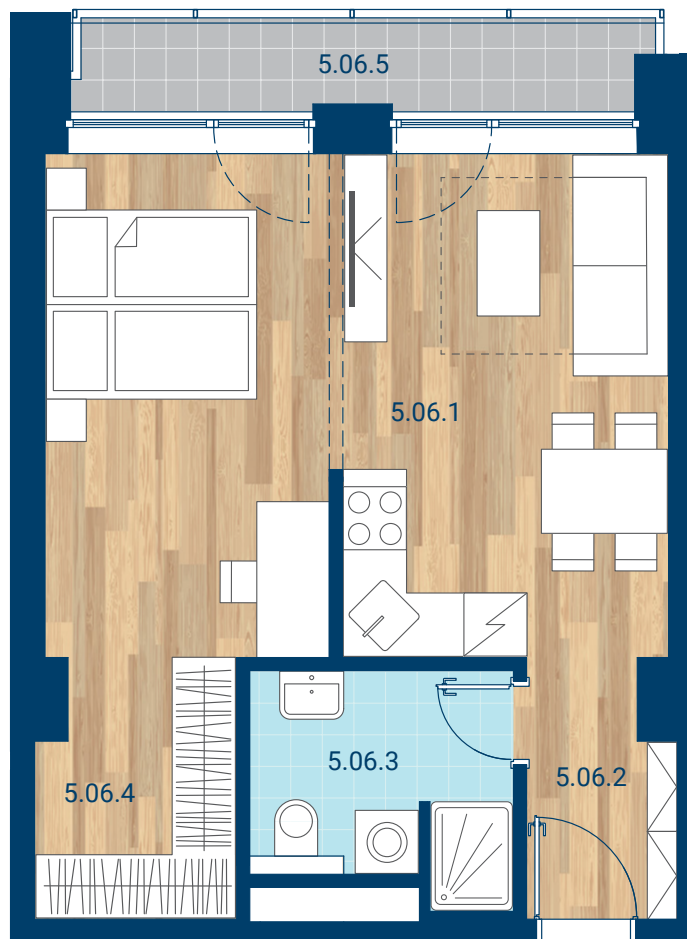

> Schéma pôdorys

č.m.	miestnosť	m ²
5.06.1	izba + KK	28,8
5.06.2	Chodba	3,3
5.06.3	Kúpeľňa	5,0
5.06.4	Šatník	4,6
INTERIÉR		41,7
5.06.5	Lodžia	4,6
CELKOVÁ PLOCHA		46,3

- > Zobrazovaný nábytok, práčka a kuchynská linka nie sú súčasťou dodávky. Plochy jednotlivých miestností v zobrazenej schéme ubytovacej jednotky sa môžu líšiť.
- > Investor sa zaväzuje oboznámiť klienta so skutočným stavom podľa projektovej dokumentácie.
- > Schéma a zobrazenie povrchov podláh slúžia iba ako orientačná pomôcka a majú ilustračný charakter.