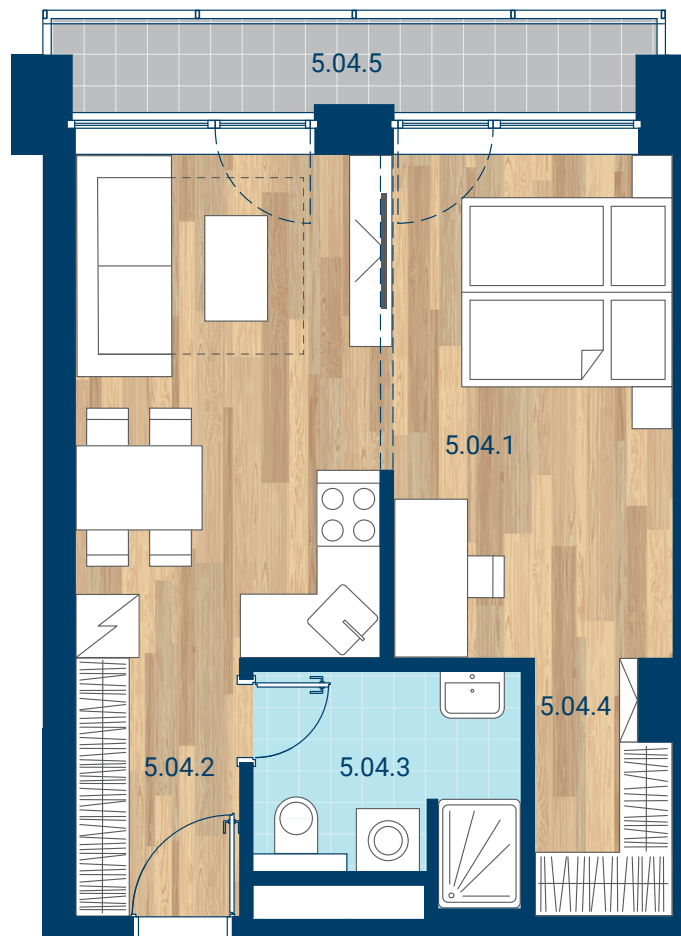

> Schéma pôdorys

č.m.	miestnosť	m ²
5.04.1	Izba + KK	27,9
5.04.2	Chodba	4,1
5.04.3	Kúpeľňa	4,9
5.04.4	Šatník	3,1
INTERIÉR		39,9
5.04.5	Lodžia	4,7
CELKOVÁ PLOCHA		44,6

- > Zobrazený nábytok, práčka a kuchynská linka nie sú súčasťou dodávky. Plochy jednotlivých miestností v zobrazenej schéme ubytovacej jednotky sa môžu líšiť.
- > Investor sa zaväzuje oboznámiť klienta so skutočným stavom podľa projektovej dokumentácie.
- > Schéma a zobrazenie povrchov podláh slúžia iba ako orientačná pomôcka a majú ilustračný charakter.