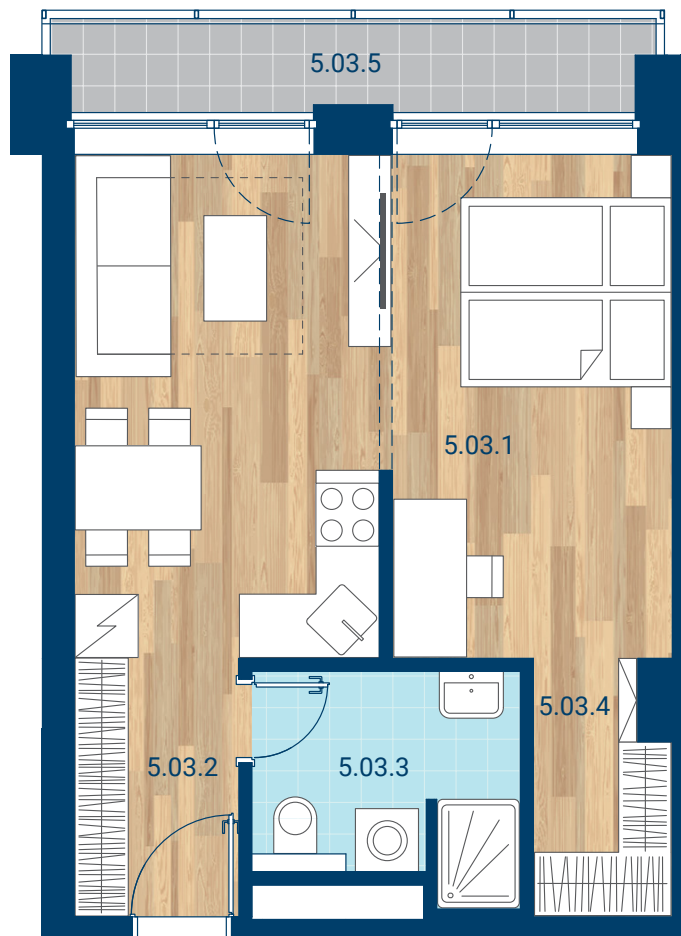

> Schéma pôdorys

č.m.	miestnosť	m ²
5.03.1	Izba + KK	27,6
5.03.2	Chodba	3,9
5.03.3	Kúpeľňa	5,0
5.03.4	Šatník	3,0
INTERIÉR		39,6
5.03.5	Lodžia	4,7
CELKOVÁ PLOCHA		44,3

- > Zobrazený nábytok, práčka a kuchynská linka nie sú súčasťou dodávky. Plochy jednotlivých miestností v zobrazenej schéme ubytovacej jednotky sa môžu líšiť.
- > Investor sa zaväzuje oboznámiť klienta so skutočným stavom podľa projektovej dokumentácie.
- > Schéma a zobrazenie povrchov podláh slúžia iba ako orientačná pomôcka a majú ilustračný charakter.