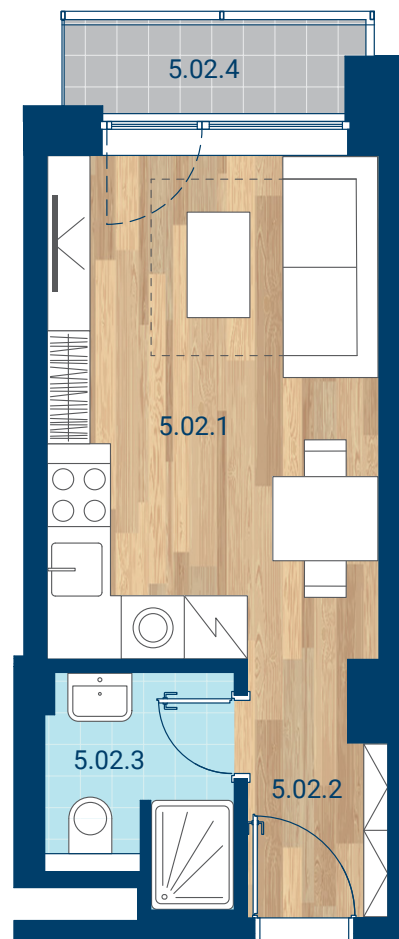

> Schéma pôdorys

č.m.	miestnosť	m ²
5.02.1	Izba + KK	15,3
5.02.2	Chodba	3,0
5.02.3	Kúpeľňa	3,5
INTERIÉR		21,9
5.02.4	Lodžia	2,4
CELKOVÁ PLOCHA		24,2

- > Zobrazený nábytok, práčka a kuchynská linka nie sú súčasťou dodávky. Plochy jednotlivých miestností v zobrazenej schéme ubytovacej jednotky sa môžu líšiť.
- > Investor sa zaväzuje oboznámiť klienta so skutočným stavom podľa projektovej dokumentácie.
- > Schéma a zobrazenie povrchov podláh slúžia iba ako orientačná pomôcka a majú ilustračný charakter.