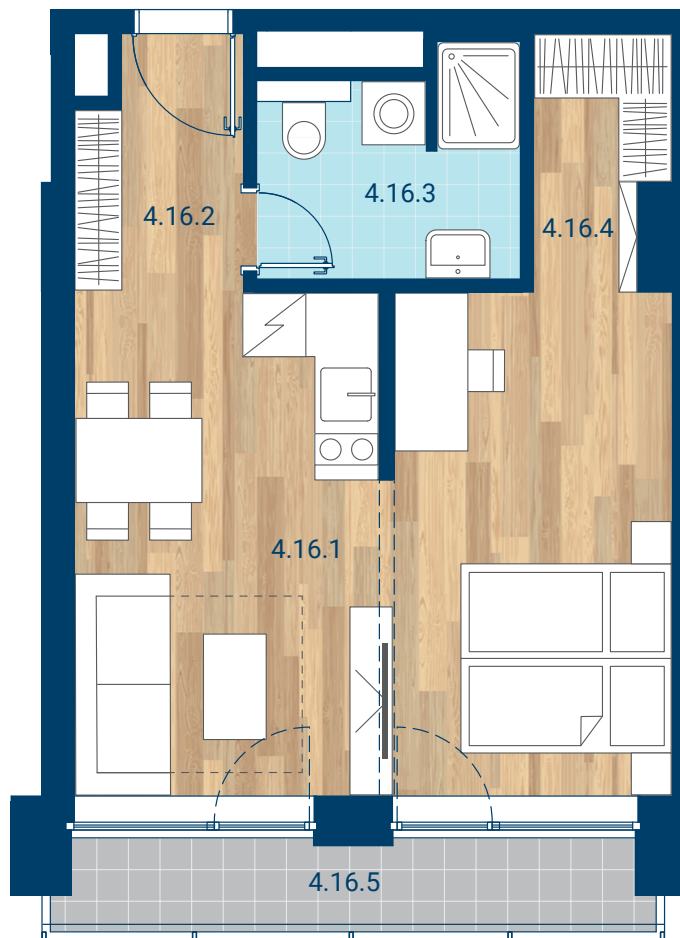

> Schéma pôdorys

č.m.	miestnosť	m ²
4.16.1	Izba + KK	27,6
4.16.2	Chodba	3,7
4.16.3	Kúpeľňa	4,9
4.16.4	Šatník	3,0
INTERIÉR		39,1
4.16.5	Lodžia	4,7
CELKOVÁ PLOCHA		43,8

- > Zobrazený nábytok, práčka a kuchynská linka nie sú súčasťou dodávky. Plochy jednotlivých miestností v zobrazenej schéme ubytovacej jednotky sa môžu líšiť.
- > Investor sa zaväzuje oboznámiť klienta so skutočným stavom podľa projektovej dokumentácie.
- > Schéma a zobrazenie povrchov podláh slúžia iba ako orientačná pomôcka a majú ilustračný charakter.