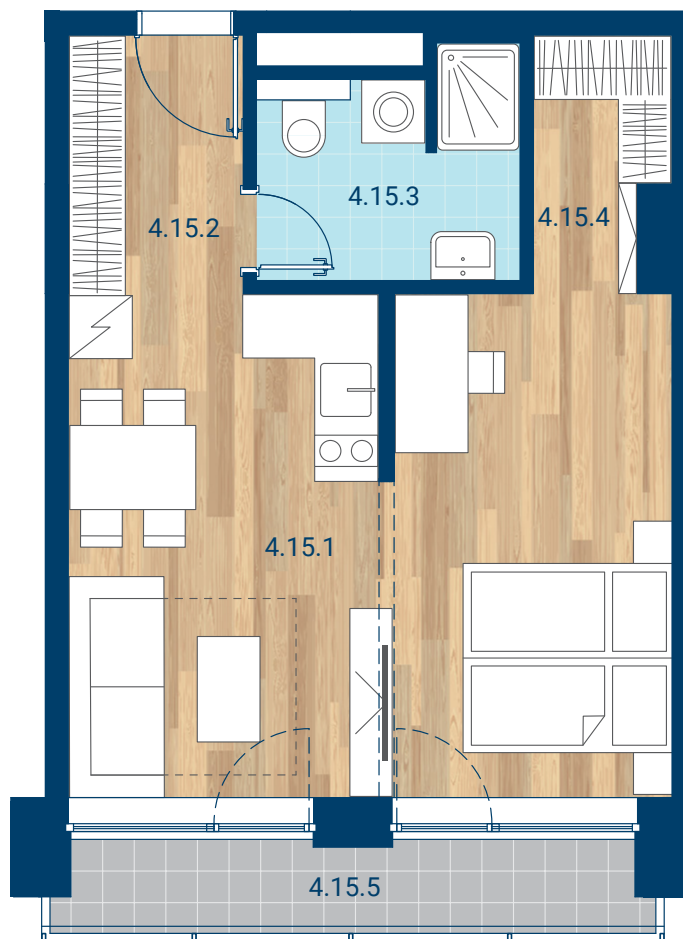

> Schéma pôdorys

č.m.	miestnosť	m ²
4.15.1	Izba + KK	27,9
4.15.2	Chodba	4,2
4.15.3	Kúpeľňa	4,9
4.15.4	Šatník	3,0
INTERIÉR		39,9
4.15.5	Lodžia	4,7
CELKOVÁ PLOCHA		44,6

- > Zobrazený nábytok, práčka a kuchynská linka nie sú súčasťou dodávky. Plochy jednotlivých miestností v zobrazenej schéme ubytovacej jednotky sa môžu líšiť.
- > Investor sa zaväzuje oboznámiť klienta so skutočným stavom podľa projektovej dokumentácie.
- > Schéma a zobrazenie povrchov podláh slúžia iba ako orientačná pomôcka a majú ilustračný charakter.