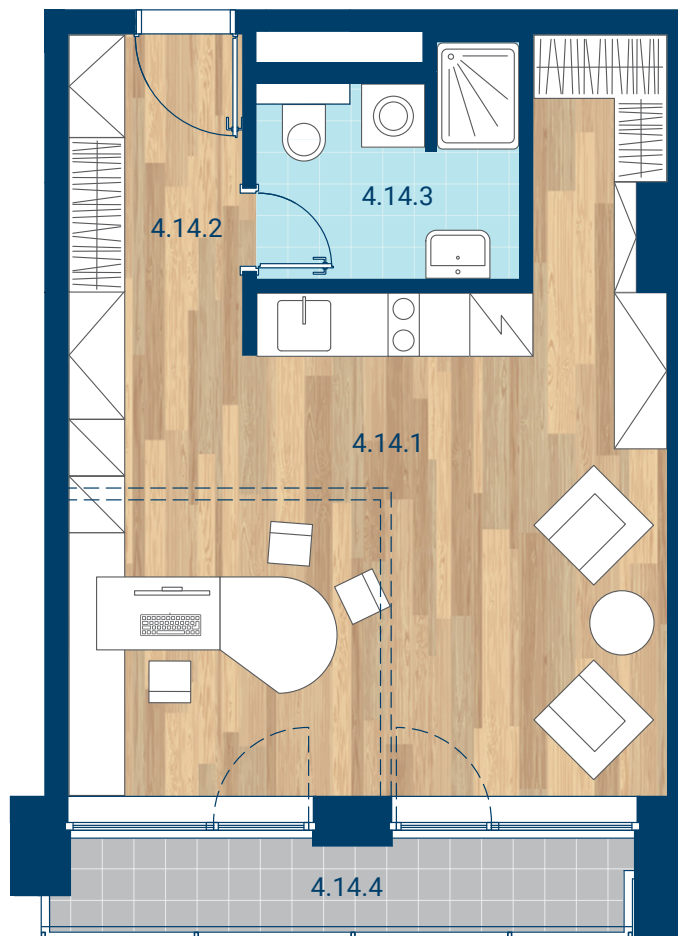

> Schéma pôdorys

č.m.	miestnosť	m <sup>2</sup>
4.14.1	Miestnosť	30,6
4.14.2	Chodba	4,2
4.14.3	Sociálne zázemie	4,8
INTERIÉR		39,6
4.14.4	Lodžia	4,6
CELKOVÁ PLOCHA		44,2

- > Zobrazený nábytok, práčka a kuchynská linka nie sú súčasťou dodávky. Plochy jednotlivých miestností v zobrazenej schéme ubytovacej jednotky sa môžu líšiť.
- > Investor sa zaväzuje oboznámiť klienta so skutočným stavom podľa projektovej dokumentácie.
- > Schéma a zobrazenie povrchov podláh slúžia iba ako orientačná pomôcka a majú ilustračný charakter.