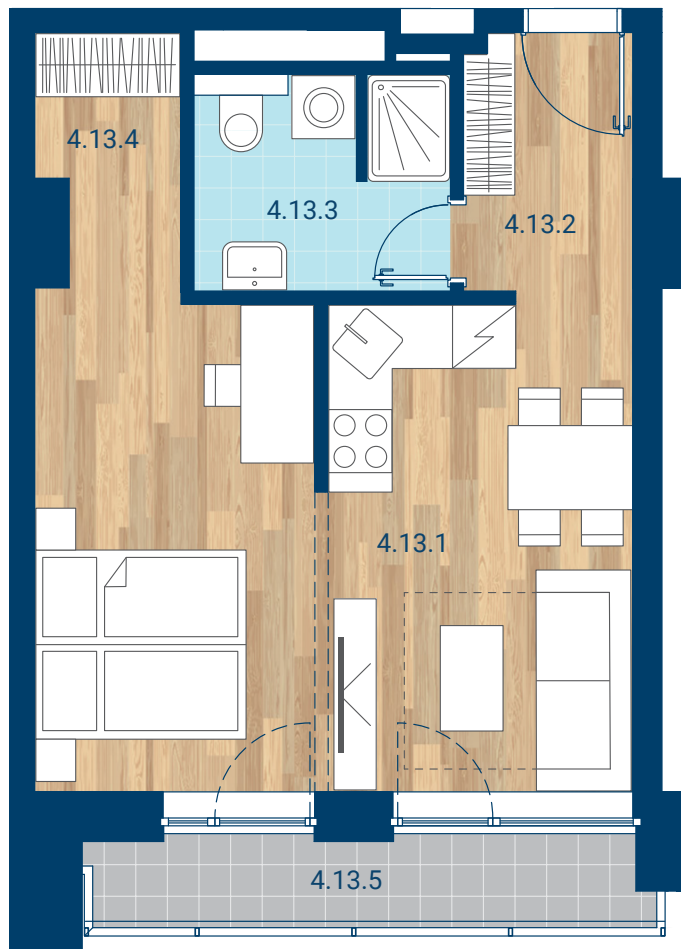

> Schéma pôdorys

č.m.	miestnosť	m ²
4.13.1	Izba + KK	26,8
4.13.2	Chodba	4,1
4.13.3	Kúpeľňa	4,8
4.13.4	Šatník	3,2
INTERIÉR		38,9
4.13.5	Lodžia	4,5
CELKOVÁ PLOCHA		43,4

- > Zobrazený nábytok, práčka a kuchynská linka nie sú súčasťou dodávky. Plochy jednotlivých miestností v zobrazenej schéme ubytovacej jednotky sa môžu líšiť.
- > Investor sa zaväzuje oboznámiť klienta so skutočným stavom podľa projektovej dokumentácie.
- > Schéma a zobrazenie povrchov podláh slúžia iba ako orientačná pomôcka a majú ilustračný charakter.