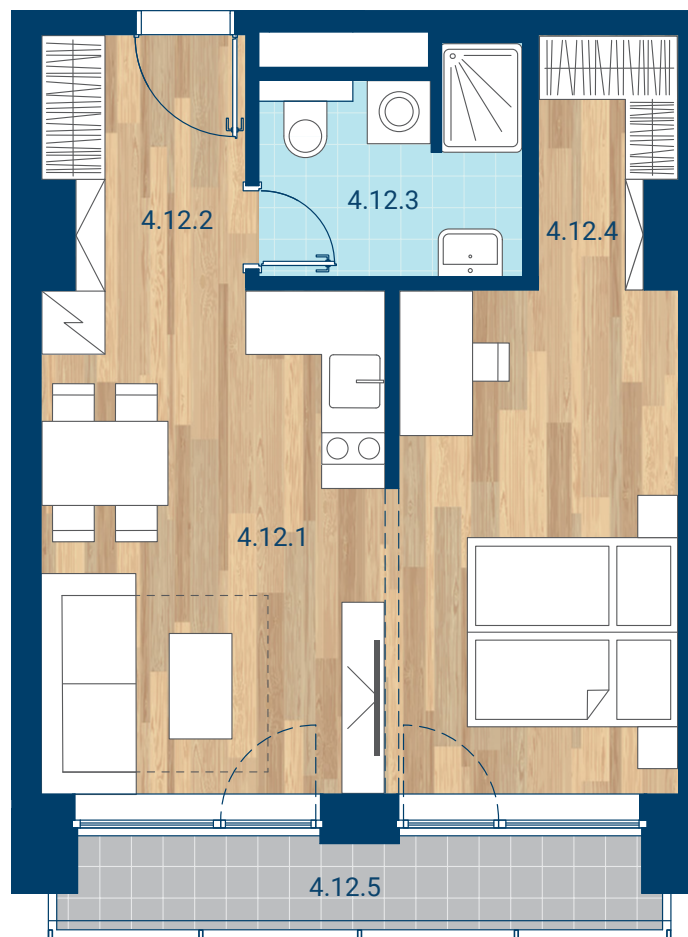

> Schéma pôdorys

č.m.	miestnosť	m <sup>2</sup>
4.12.1	Izba + KK	29,5
4.12.2	Chodba	4,5
4.12.3	Kúpeľňa	4,8
4.12.4	Šatník	2,9
INTERIÉR		41,7
4.12.5	Lodžia	4,7
CELKOVÁ PLOCHA		46,4

- > Zobrazený nábytok, práčka a kuchynská linka nie sú súčasťou dodávky. Plochy jednotlivých miestností v zobrazenej schéme ubytovacej jednotky sa môžu líšiť.
- > Investor sa zaväzuje oboznámiť klienta so skutočným stavom podľa projektovej dokumentácie.
- > Schéma a zobrazenie povrchov podláh slúžia iba ako orientačná pomôcka a majú ilustračný charakter.