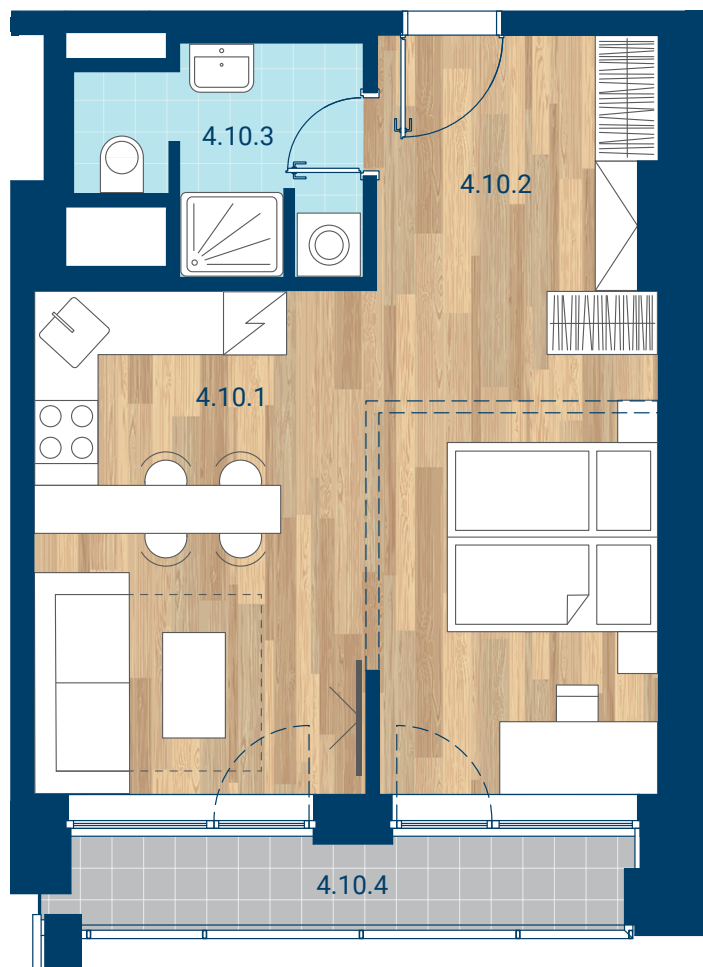

> Schéma pôdorys

č.m.	miestnosť	m ²
4.10.1	Izba + KK	28,9
4.10.2	Chodba	6,4
4.10.3	Kúpeľňa	5,0
INTERIÉR		40,2
4.10.4	Lodžia	4,6
CELKOVÁ PLOCHA		44,8

- > Zobrazený nábytok, práčka a kuchynská linka nie sú súčasťou dodávky. Plochy jednotlivých miestností v zobrazenej schéme ubytovacej jednotky sa môžu líšiť.
- > Investor sa zaväzuje oboznámiť klienta so skutočným stavom podľa projektovej dokumentácie.
- > Schéma a zobrazenie povrchov podláh slúžia iba ako orientačná pomôcka a majú ilustračný charakter.