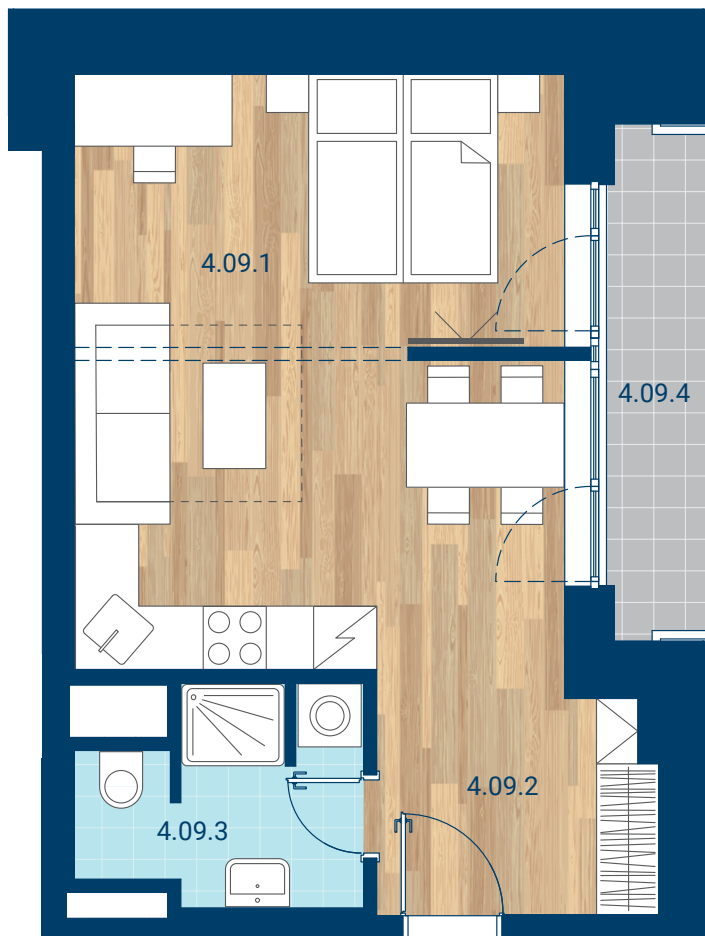

> Schéma pôdorys

č.m.	miestnosť	m ²
4.09.1	Izba + KK	26,8
4.09.2	Chodba	6,0
4.09.3	Kúpeľňa	4,9
INTERIÉR		37,6
4.09.4	Lodžia	4,8
CELKOVÁ PLOCHA		42,4

- > Zobrazený nábytok, práčka a kuchynská linka nie sú súčasťou dodávky. Plochy jednotlivých miestností v zobrazenej schéme ubytovacej jednotky sa môžu líšiť.
- > Investor sa zaväzuje oboznámiť klienta so skutočným stavom podľa projektovej dokumentácie.
- > Schéma a zobrazenie povrchov podláh slúžia iba ako orientačná pomôcka a majú ilustračný charakter.