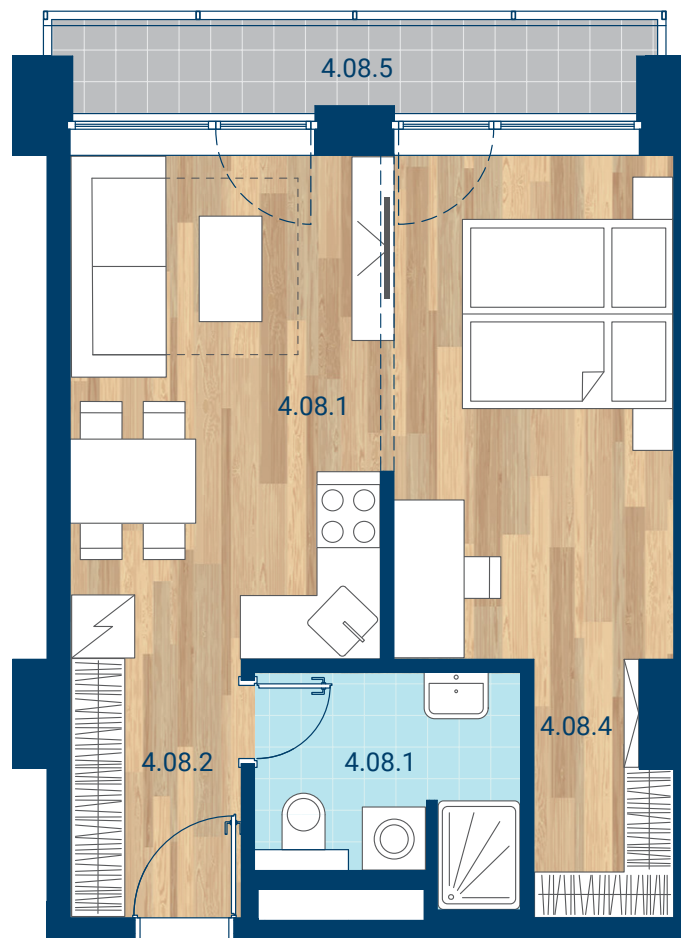

> Schéma pôdorys

č.m.	miestnosť	m <sup>2</sup>
4.08.1	Izba + KK	27,7
4.08.2	Chodba	4,2
4.08.3	Kúpeľňa	5,0
4.08.4	Šatník	2,9
INTERIÉR		39,8
4.08.5	Lodžia	4,6
CELKOVÁ PLOCHA		44,4

- > Zobrazený nábytok, práčka a kuchynská linka nie sú súčasťou dodávky. Plochy jednotlivých miestností v zobrazenej schéme ubytovacej jednotky sa môžu líšiť.
- > Investor sa zaväzuje oboznámiť klienta so skutočným stavom podľa projektovej dokumentácie.
- > Schéma a zobrazenie povrchov podláh slúžia iba ako orientačná pomôcka a majú ilustračný charakter.