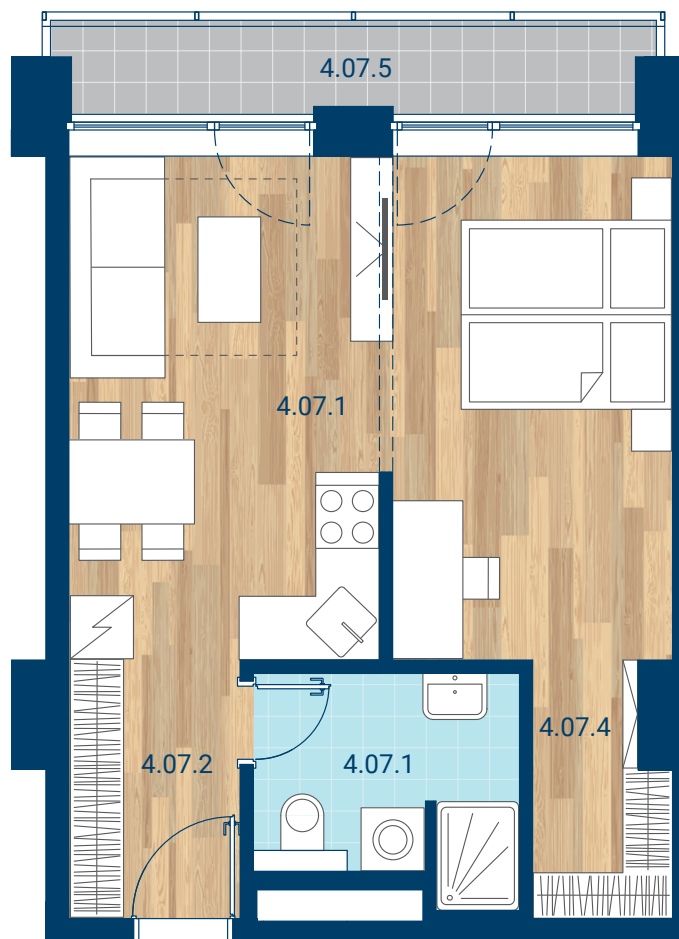

> Schéma pôdorys

| č.m. | miestnosť | m ² |
|----------------|-----------|----------------|
| 4.07.1 | Izba + KK | 27,6 |
| 4.07.2 | Chodba | 4,1 |
| 4.07.3 | Kúpeľňa | 5,0 |
| 4.07.4 | Šatník | 3,0 |
| INTERIÉR | | 39,6 |
| 4.07.5 | Lodžia | 4,7 |
| CELKOVÁ PLOCHA | | 44,3 |

- > Zobrazený nábytok, práčka a kuchynská linka nie sú súčasťou dodávky. Plochy jednotlivých miestností v zobrazenej schéme ubytovacej jednotky sa môžu líšiť.
- > Investor sa zaväzuje oboznámiť klienta so skutočným stavom podľa projektovej dokumentácie.
- > Schéma a zobrazenie povrchov podláh slúžia iba ako orientačná pomôcka a majú ilustračný charakter.