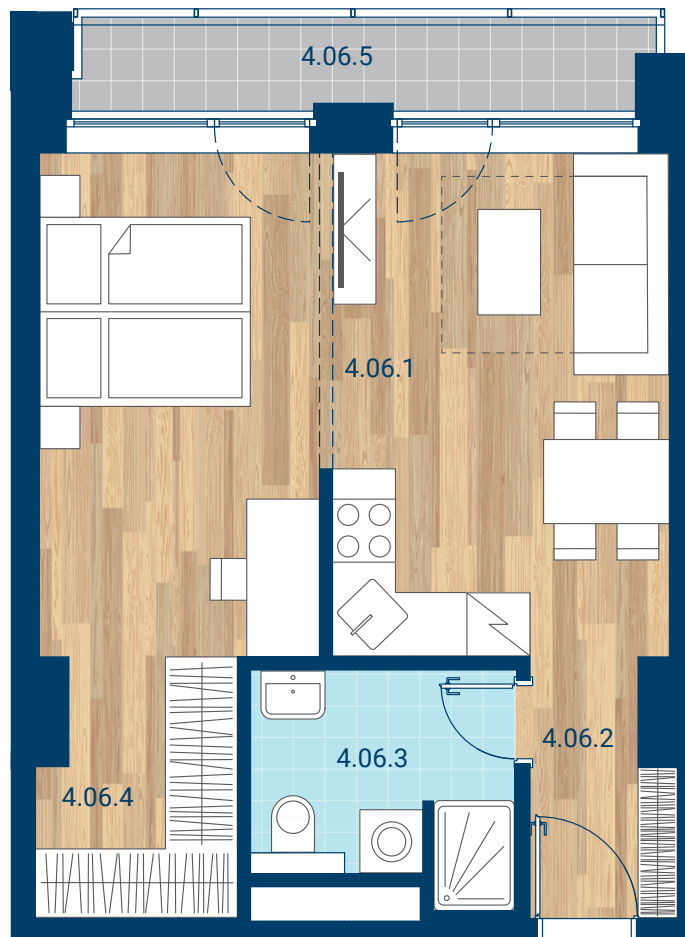

> Schéma pôdorys

č.m.	miestnosť	m ²
4.06.1	Izba + KK	29,2
4.06.2	Chodba	3,2
4.06.3	Kúpeľňa	5,0
4.06.4	Šatník	4,5
INTERIÉR		41,8
4.06.5	Lodžia	4,6
CELKOVÁ PLOCHA		46,5

- > Zobrazovaný nábytok, práčka a kuchynská linka nie sú súčasťou dodávky. Plochy jednotlivých miestností v zobrazenej schéme ubytovacej jednotky sa môžu líšiť.
- > Investor sa zaväzuje oboznámiť klienta so skutočným stavom podľa projektovej dokumentácie.
- > Schéma a zobrazenie povrchov podláh slúžia iba ako orientačná pomôcka a majú ilustračný charakter.