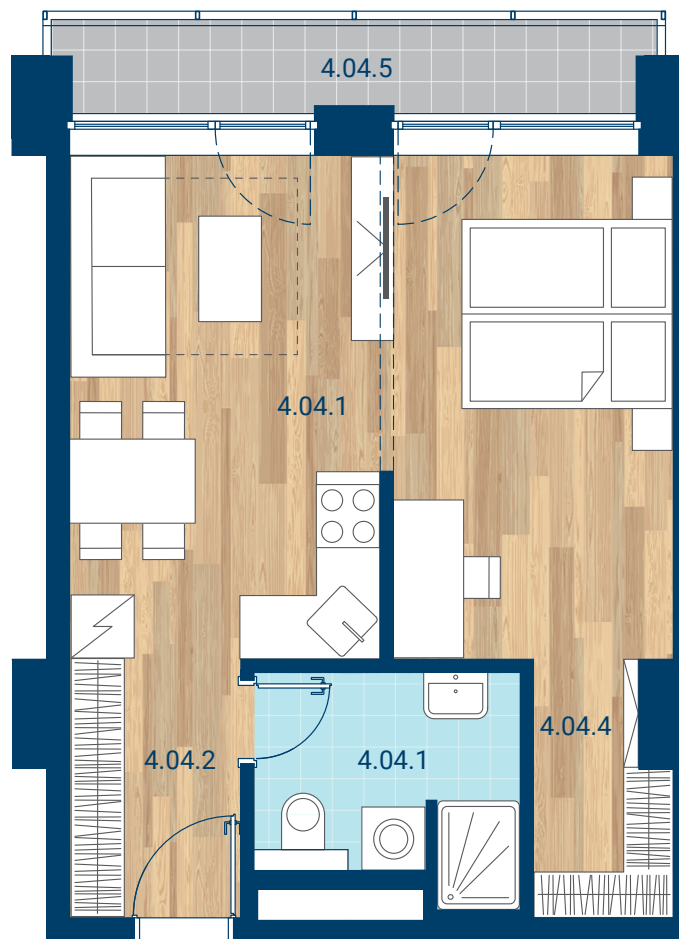

> Schéma pôdorys

č.m.	miestnosť	m ²
4.04.1	Izba + KK	27,9
4.04.2	Chodba	4,1
4.04.3	Kúpeľňa	4,9
4.04.4	Šatník	3,0
INTERIÉR		39,8
4.04.5	Lodžia	4,7
CELKOVÁ PLOCHA		44,5

- > Zobrazený nábytok, práčka a kuchynská linka nie sú súčasťou dodávky. Plochy jednotlivých miestností v zobrazenej schéme ubytovacej jednotky sa môžu líšiť.
- > Investor sa zaväzuje oboznámiť klienta so skutočným stavom podľa projektovej dokumentácie.
- > Schéma a zobrazenie povrchov podláh slúžia iba ako orientačná pomôcka a majú ilustračný charakter.