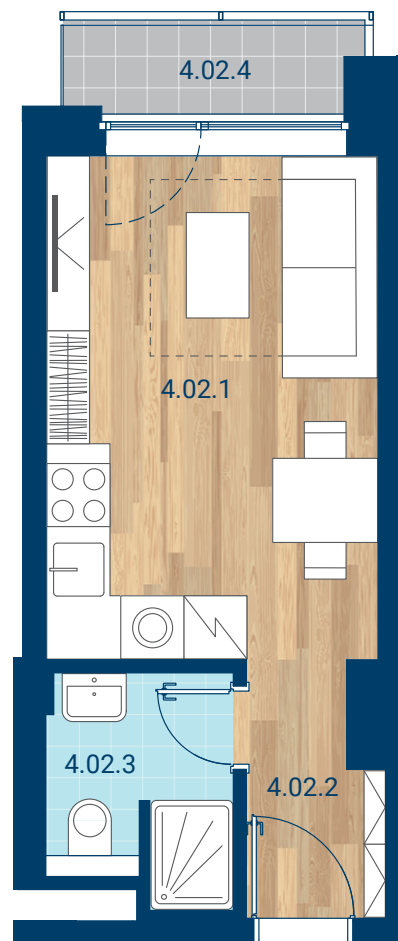

> Schéma pôdorys

č.m.	miestnosť	m ²
4.02.1	Izba + KK	15,3
4.02.2	Chodba	2,9
4.02.3	Kúpeľňa	3,5
INTERIÉR		21,7
4.02.4	Lodžia	2,4
CELKOVÁ PLOCHA		24,1

- > Zobrazený nábytok, práčka a kuchynská linka nie sú súčasťou dodávky. Plochy jednotlivých miestností v zobrazenej schéme ubytovacej jednotky sa môžu líšiť.
- > Investor sa zaväzuje oboznámiť klienta so skutočným stavom podľa projektovej dokumentácie.
- > Schéma a zobrazenie povrchov podláh slúžia iba ako orientačná pomôcka a majú ilustračný charakter.