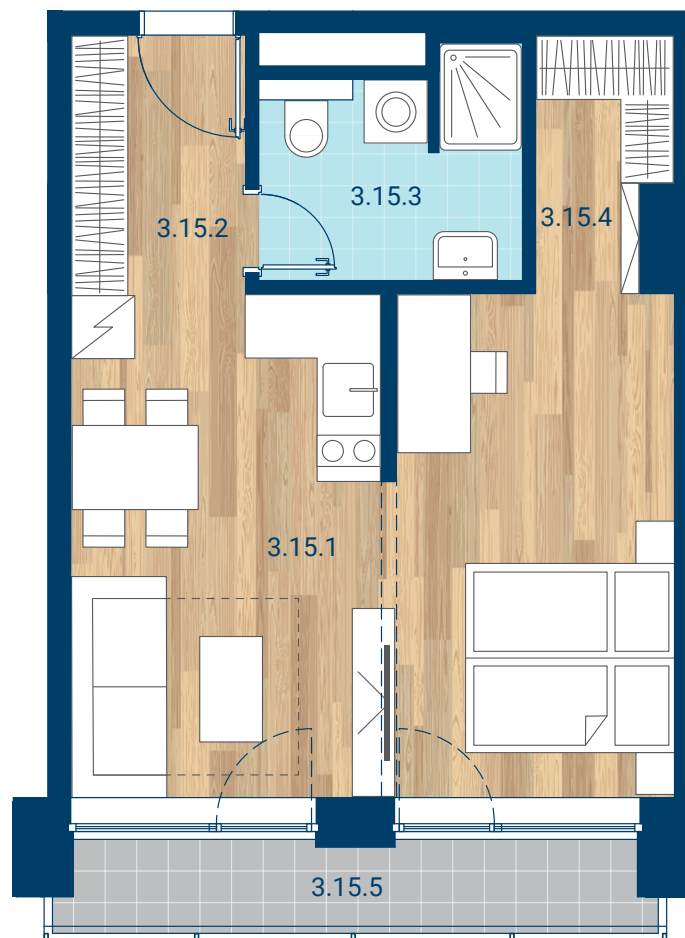

> Schéma pôdorys

č.m.	miestnosť	m ²
3.15.1	Izba + KK	27,9
3.15.2	Chodba	4,2
3.15.3	Kúpeľňa	4,9
3.15.4	Šatník	3,0
INTERIÉR		39,9
3.15.5	Lodžia	4,7
CELKOVÁ PLOCHA		44,6

- > Zobrazený nábytok, práčka a kuchynská linka nie sú súčasťou dodávky. Plochy jednotlivých miestností v zobrazenej schéme ubytovacej jednotky sa môžu líšiť.
- > Investor sa zaväzuje oboznámiť klienta so skutočným stavom podľa projektovej dokumentácie.
- > Schéma a zobrazenie povrchov podláh slúžia iba ako orientačná pomôcka a majú ilustračný charakter.