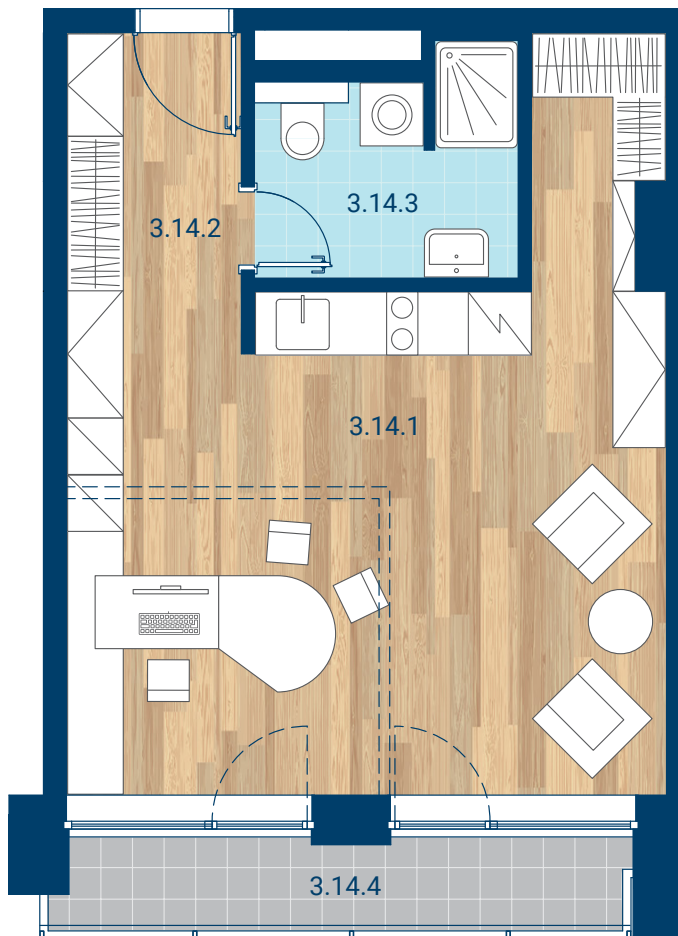

> Schéma pôdorys

č.m.	miestnosť	m ²
3.14.1	Miestnosť	30,6
3.14.2	Chodba	4,2
3.14.3	Sociálne zázemie	4,8
INTERIÉR		39,6
3.14.4	Lodžia	4,6
CELKOVÁ PLOCHA		44,2

- > Zobrazený nábytok, práčka a kuchynská linka nie sú súčasťou dodávky. Plochy jednotlivých miestností v zobrazenej schéme ubytovacej jednotky sa môžu líšiť.
- > Investor sa zaväzuje oboznámiť klienta so skutočným stavom podľa projektovej dokumentácie.
- > Schéma a zobrazenie povrchov podláh slúžia iba ako orientačná pomôcka a majú ilustračný charakter.