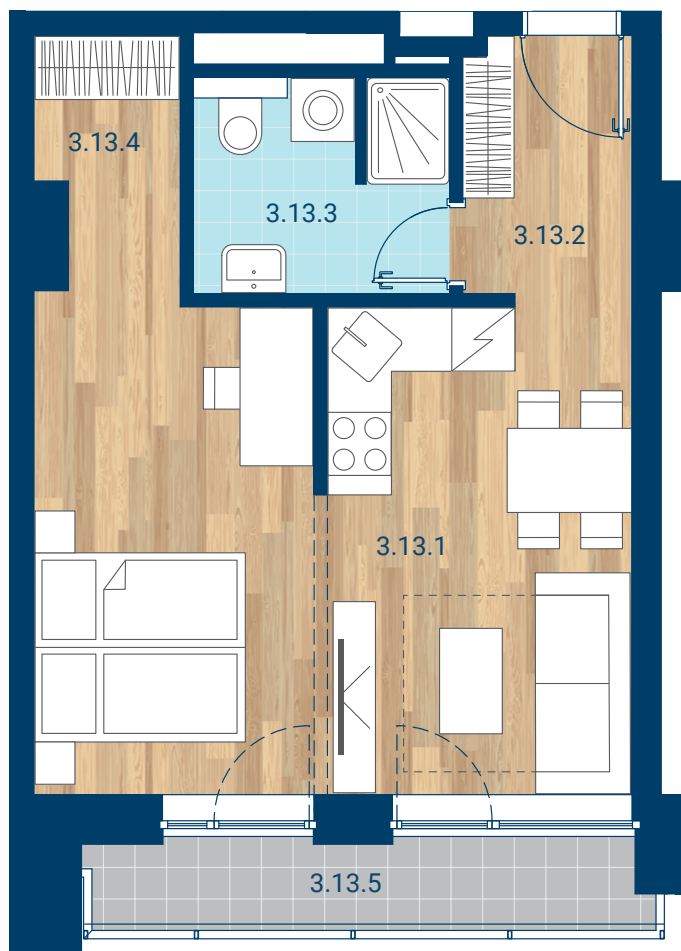

> Schéma pôdorys

| č.m.           | miestnosť | m <sup>2</sup> |
|----------------|-----------|----------------|
| 3.13.1         | Izba + KK | 26,8           |
| 3.13.2         | Chodba    | 4,1            |
| 3.13.3         | Kúpeľňa   | 4,8            |
| 3.13.4         | Šatník    | 3,2            |
| INTERIÉR       |           | 38,9           |
| 3.13.5         | Lodžia    | 4,5            |
| CELKOVÁ PLOCHA |           | 43,4           |

- > Zobrazený nábytok, práčka a kuchynská linka nie sú súčasťou dodávky. Plochy jednotlivých miestností v zobrazenej schéme ubytovacej jednotky sa môžu líšiť.
- > Investor sa zaväzuje oboznámiť klienta so skutočným stavom podľa projektovej dokumentácie.
- > Schéma a zobrazenie povrchov podláh slúžia iba ako orientačná pomôcka a majú ilustračný charakter.