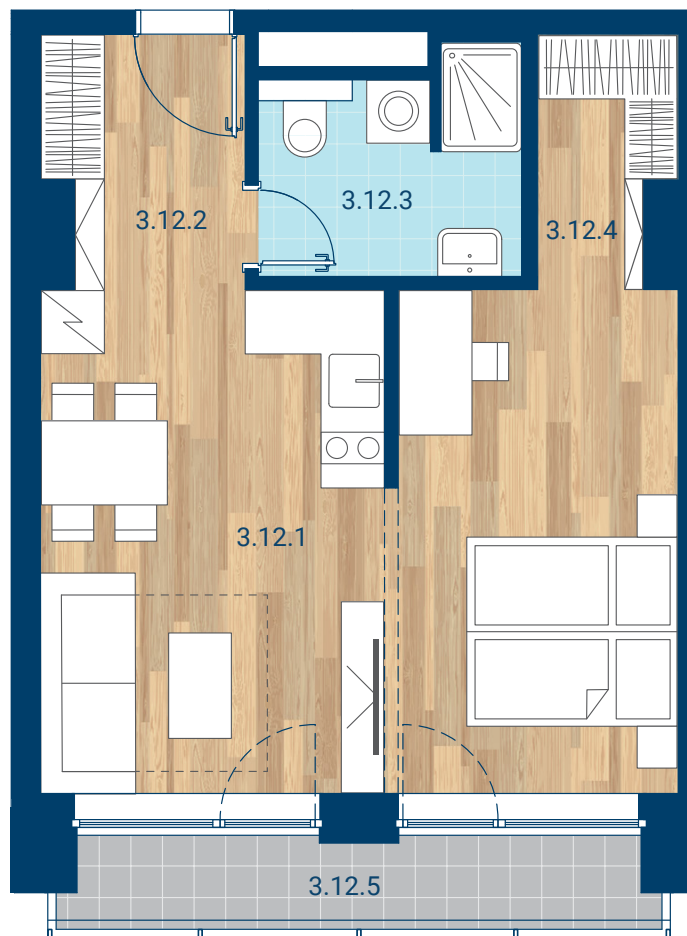

> Schéma pôdorys

č.m.	miestnosť	m ²
3.12.1	Izba + KK	29,5
3.12.2	Chodba	4,5
3.12.3	Kúpeľňa	4,8
3.12.4	Šatník	2,9
INTERIÉR		41,7
3.12.5	Lodžia	4,7
CELKOVÁ PLOCHA		46,4

- > Zobrazený nábytok, práčka a kuchynská linka nie sú súčasťou dodávky. Plochy jednotlivých miestností v zobrazenej schéme ubytovacej jednotky sa môžu líšiť.
- > Investor sa zaväzuje oboznámiť klienta so skutočným stavom podľa projektovej dokumentácie.
- > Schéma a zobrazenie povrchov podláh slúžia iba ako orientačná pomôcka a majú ilustračný charakter.