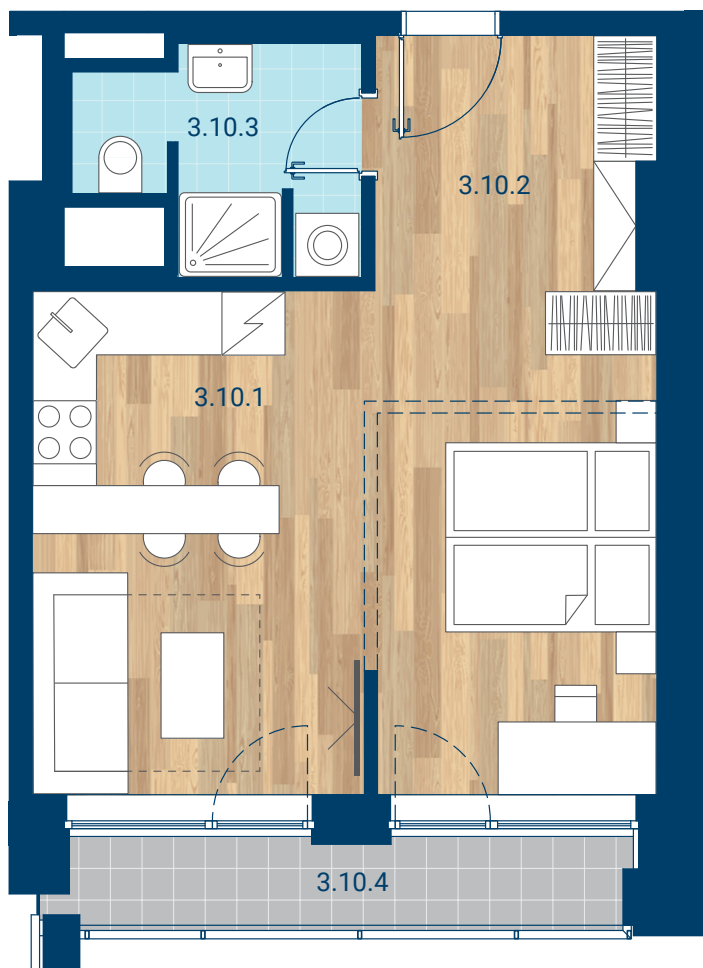

> Schéma pôdorys

| č.m.           | miestnosť | m <sup>2</sup> |
|----------------|-----------|----------------|
| 3.10.1         | Izba + KK | 28,9           |
| 3.10.2         | Chodba    | 6,4            |
| 3.10.3         | Kúpeľňa   | 5,0            |
| INTERIÉR       |           | 40,2           |
| 3.10.4         | Lodžia    | 4,6            |
| CELKOVÁ PLOCHA |           | 44,8           |

- > Zobrazený nábytok, práčka a kuchynská linka nie sú súčasťou dodávky. Plochy jednotlivých miestností v zobrazenej schéme ubytovacej jednotky sa môžu líšiť.
- > Investor sa zaväzuje oboznámiť klienta so skutočným stavom podľa projektovej dokumentácie.
- > Schéma a zobrazenie povrchov podláh slúžia iba ako orientačná pomôcka a majú ilustračný charakter.