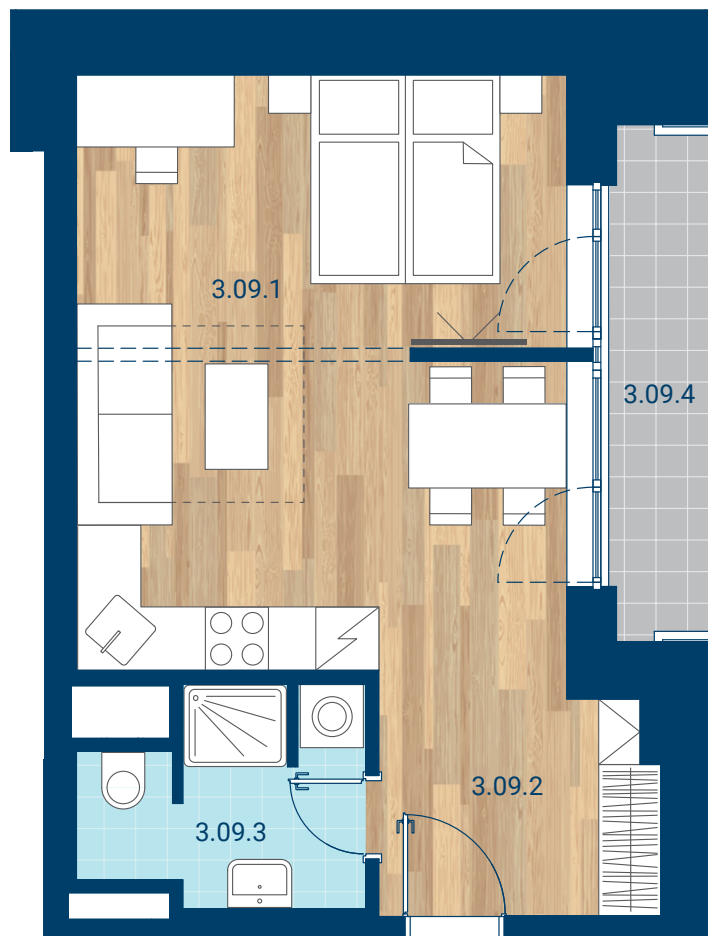

> Schéma pôdorys

č.m.	miestnosť	m ²
3.09.1	Izba + KK	26,8
3.09.2	Chodba	6,0
3.09.3	Kúpeľňa	4,9
INTERIÉR		37,6
3.09.4	Lodžia	4,8
CELKOVÁ PLOCHA		42,4

- > Zobrazený nábytok, práčka a kuchynská linka nie sú súčasťou dodávky. Plochy jednotlivých miestností v zobrazenej schéme ubytovacej jednotky sa môžu líšiť.
- > Investor sa zaväzuje oboznámiť klienta so skutočným stavom podľa projektovej dokumentácie.
- > Schéma a zobrazenie povrchov podláh slúžia iba ako orientačná pomôcka a majú ilustračný charakter.