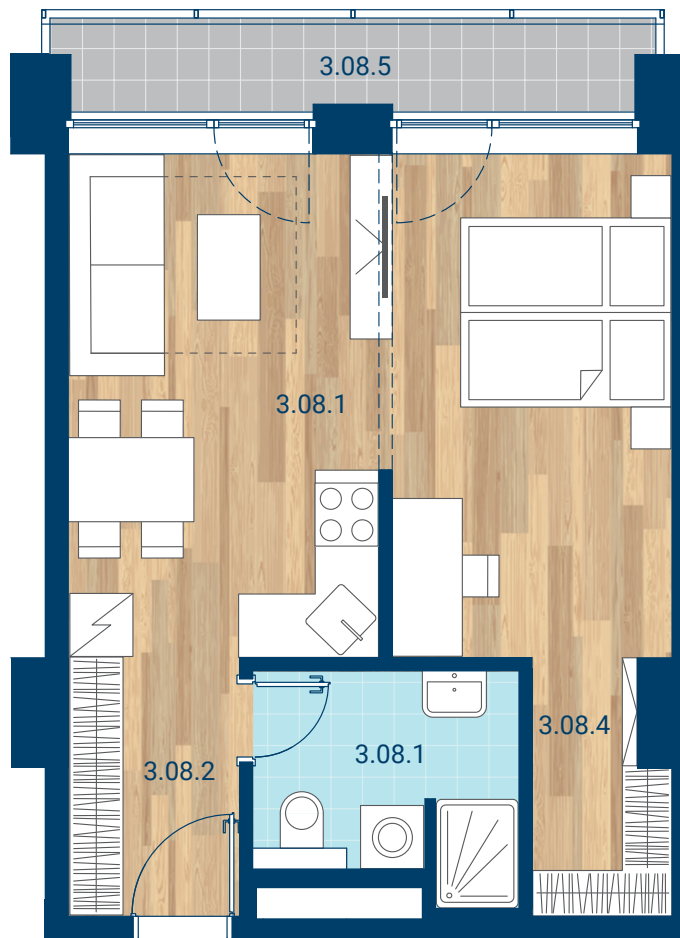

> Schéma pôdorys

č.m.	miestnosť	m <sup>2</sup>
3.08.1	Izba + KK	27,7
3.08.2	Chodba	4,2
3.08.3	Kúpeľňa	5,0
3.08.4	Šatník	2,9
INTERIÉR		39,8
3.08.5	Lodžia	4,6
CELKOVÁ PLOCHA		44,4

- > Zobrazený nábytok, práčka a kuchynská linka nie sú súčasťou dodávky. Plochy jednotlivých miestností v zobrazenej schéme ubytovacej jednotky sa môžu líšiť.
- > Investor sa zaväzuje oboznámiť klienta so skutočným stavom podľa projektovej dokumentácie.
- > Schéma a zobrazenie povrchov podláh slúžia iba ako orientačná pomôcka a majú ilustračný charakter.