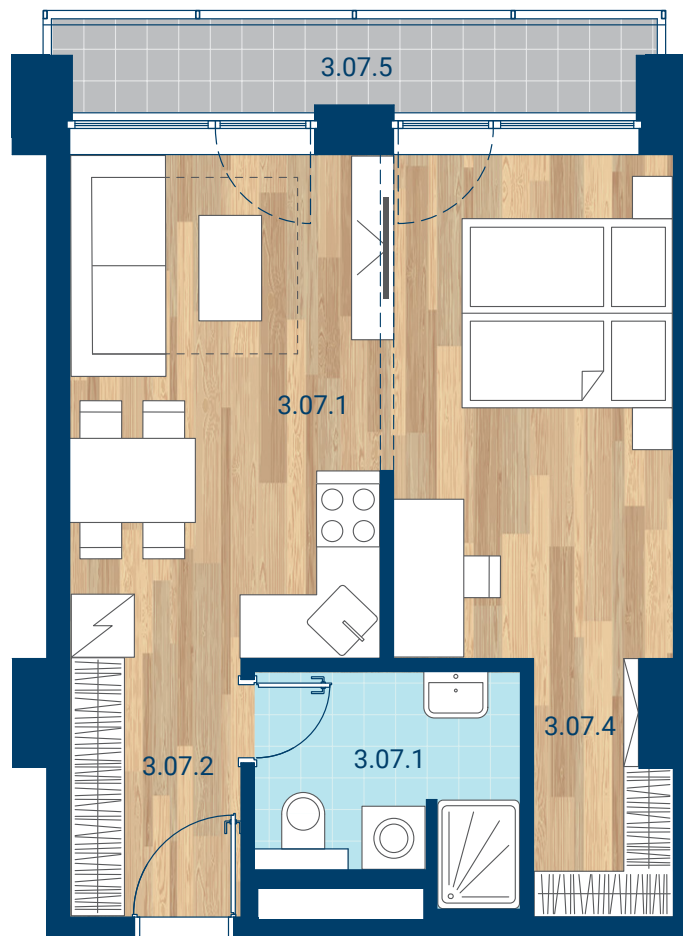

> Schéma pôdorys

č.m.	miestnosť	m ²
3.07.1	Izba + KK	27,6
3.07.2	Chodba	4,1
3.07.3	Kúpeľňa	5,0
3.07.4	Šatník	3,0
INTERIÉR		39,6
3.07.5	Lodžia	4,7
CELKOVÁ PLOCHA		44,3

- > Zobrazený nábytok, práčka a kuchynská linka nie sú súčasťou dodávky. Plochy jednotlivých miestností v zobrazenej schéme ubytovacej jednotky sa môžu líšiť.
- > Investor sa zaväzuje oboznámiť klienta so skutočným stavom podľa projektovej dokumentácie.
- > Schéma a zobrazenie povrchov podláh slúžia iba ako orientačná pomôcka a majú ilustračný charakter.