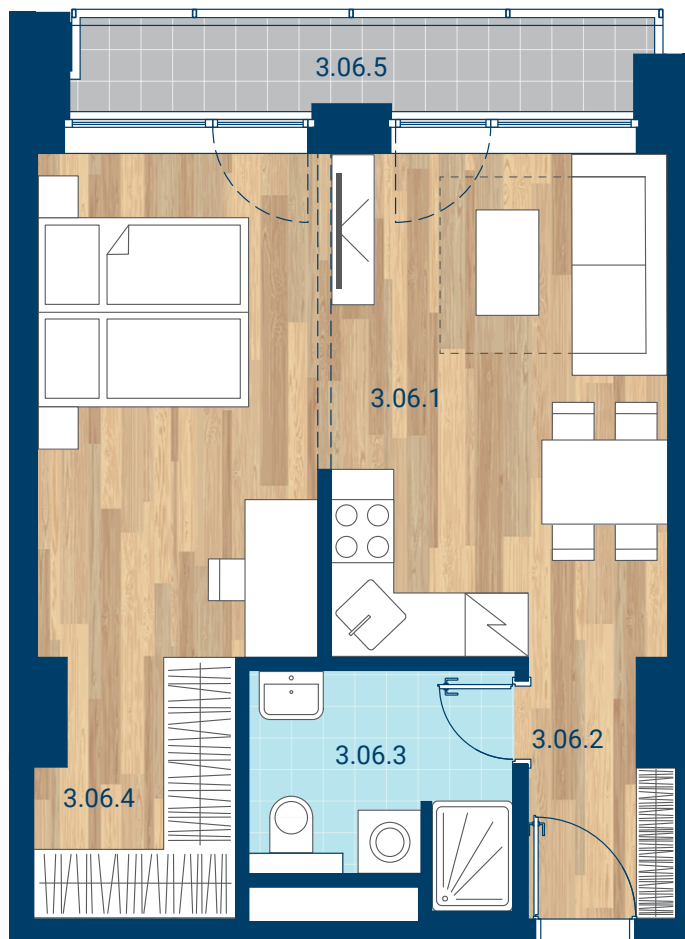

> Schéma pôdorys

č.m.	miestnosť	m ²
3.06.1	Izba + KK	29,2
3.06.2	Chodba	3,2
3.06.3	Kúpeľňa	5,0
3.06.4	Šatník	4,5
INTERIÉR		41,8
3.06.5	Lodžia	4,6
CELKOVÁ PLOCHA		46,5

- > Zobrazovaný nábytok, práčka a kuchynská linka nie sú súčasťou dodávky. Plochy jednotlivých miestností v zobrazenej schéme ubytovacej jednotky sa môžu líšiť.
- > Investor sa zaväzuje oboznámiť klienta so skutočným stavom podľa projektovej dokumentácie.
- > Schéma a zobrazenie povrchov podláh slúžia iba ako orientačná pomôcka a majú ilustračný charakter.