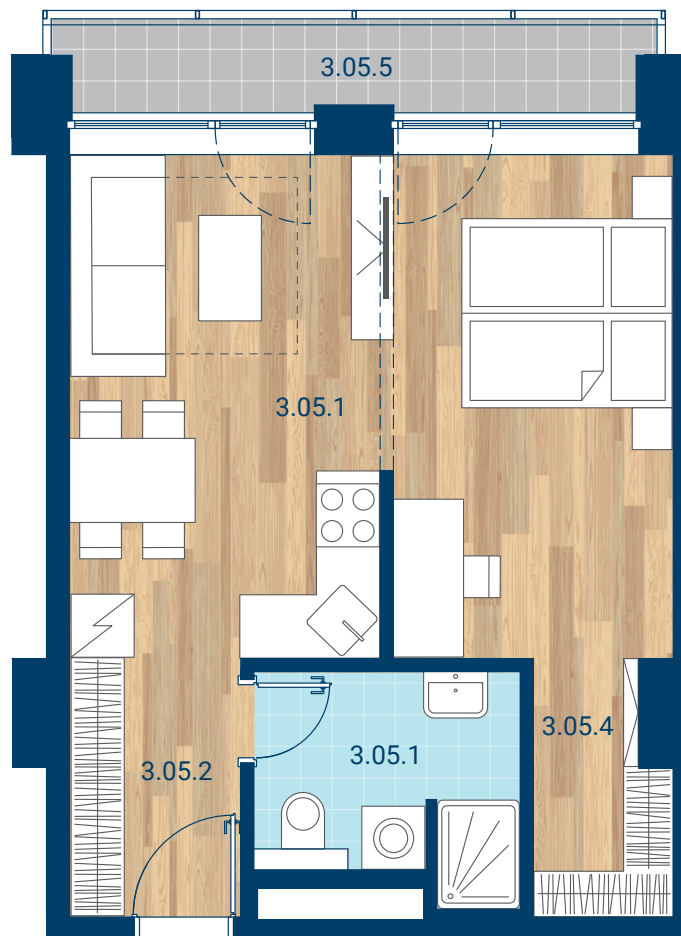

> Schéma pôdorys

č.m.	miestnosť	m ²
3.05.1	Izba + KK	27,7
3.05.2	Chodba	4,1
3.05.3	Kúpeľňa	5,0
3.05.4	Šatník	3,0
INTERIÉR		39,7
3.05.5	Lodžia	4,5
CELKOVÁ PLOCHA		44,3

- > Zobrazený nábytok, práčka a kuchynská linka nie sú súčasťou dodávky. Plochy jednotlivých miestností v zobrazenej schéme ubytovacej jednotky sa môžu líšiť.
- > Investor sa zaväzuje oboznámiť klienta so skutočným stavom podľa projektovej dokumentácie.
- > Schéma a zobrazenie povrchov podláh slúžia iba ako orientačná pomôcka a majú ilustračný charakter.