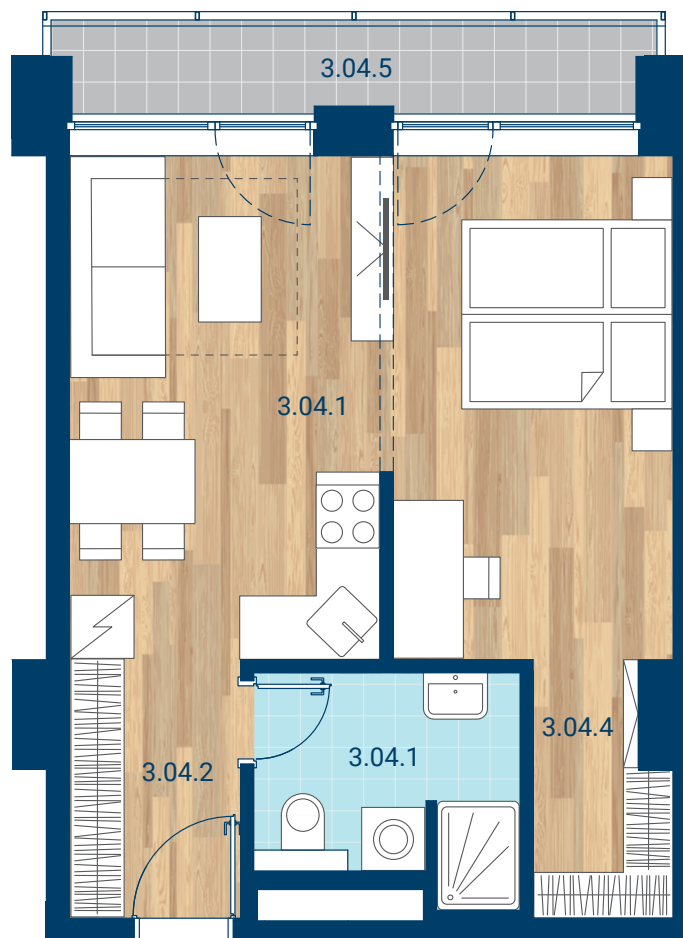

> Schéma pôdorys

č.m.	miestnosť	m ²
3.04.1	Izba + KK	27,9
3.04.2	Chodba	4,1
3.04.3	Kúpeľňa	4,9
3.04.4	Šatník	3,0
INTERIÉR		39,8
3.04.5	Lodžia	4,7
CELKOVÁ PLOCHA		44,5

- > Zobrazený nábytok, práčka a kuchynská linka nie sú súčasťou dodávky. Plochy jednotlivých miestností v zobrazenej schéme ubytovacej jednotky sa môžu líšiť.
- > Investor sa zaväzuje oboznámiť klienta so skutočným stavom podľa projektovej dokumentácie.
- > Schéma a zobrazenie povrchov podláh slúžia iba ako orientačná pomôcka a majú ilustračný charakter.