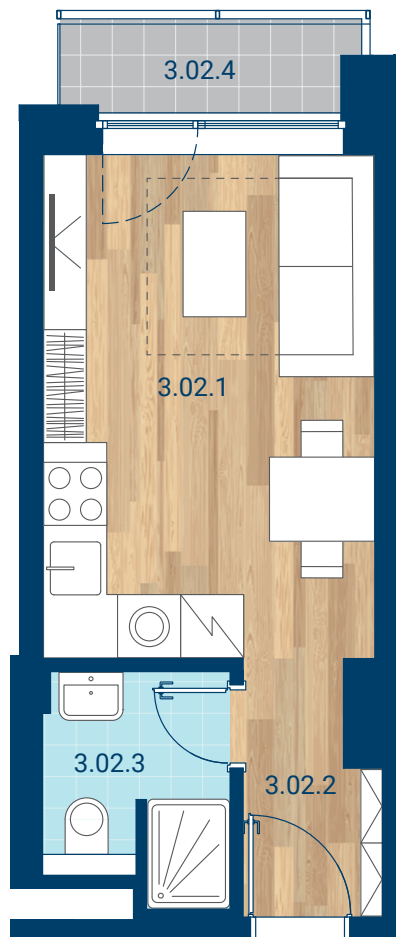

> Schéma pôdorys

č.m.	miestnosť	m <sup>2</sup>
3.02.1	Izba + KK	15,3
3.02.2	Chodba	2,9
3.02.3	Kúpeľňa	3,5
INTERIÉR		21,7
3.02.4	Lodžia	2,4
CELKOVÁ PLOCHA		24,1

- > Zobrazený nábytok, práčka a kuchynská linka nie sú súčasťou dodávky. Plochy jednotlivých miestností v zobrazenej schéme ubytovacej jednotky sa môžu líšiť.
- > Investor sa zaväzuje oboznámiť klienta so skutočným stavom podľa projektovej dokumentácie.
- > Schéma a zobrazenie povrchov podláh slúžia iba ako orientačná pomôcka a majú ilustračný charakter.