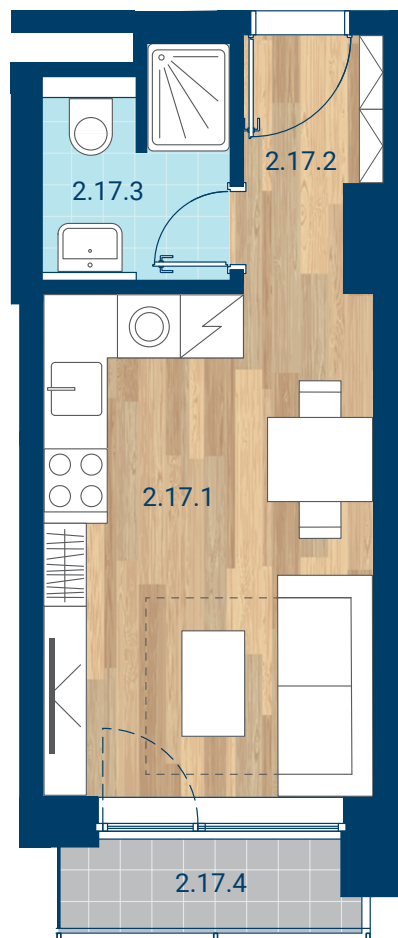

> Schéma pôdorys

č.m.	miestnosť	m ²
2.17.1	Izba + KK	15,3
2.17.2	Chodba	2,9
2.17.3	Kúpeľňa	3,5
INTERIÉR		21,7
2.17.4	Lodžia	2,4
CELKOVÁ PLOCHA		24,1

- > Zobrazovaný nábytok, práčka a kuchynská linka nie sú súčasťou dodávky. Plochy jednotlivých miestností v zobrazenej schéme ubytovacej jednotky sa môžu líšiť.
- > Investor sa zaväzuje oboznámiť klienta so skutočným stavom podľa projektovej dokumentácie.
- > Schéma a zobrazenie povrchov podláh slúžia iba ako orientačná pomôcka a majú ilustračný charakter.