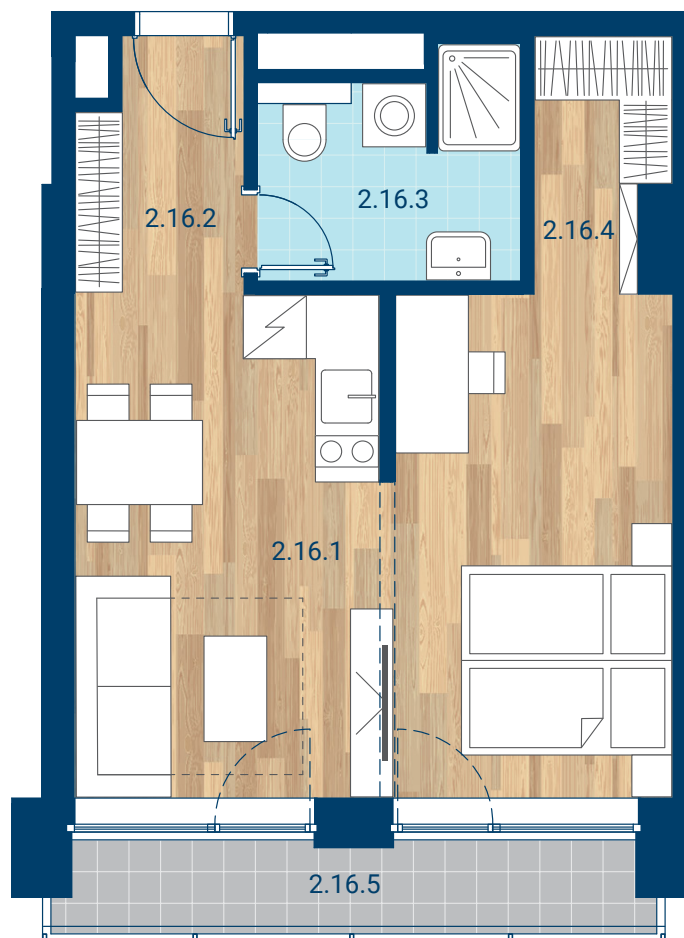

> Schéma pôdorys

č.m.	miestnosť	m ²
2.16.1	Izba + KK	27,6
2.16.2	Chodba	3,7
2.16.3	Kúpeľňa	4,9
2.16.4	Šatník	3,0
INTERIÉR		39,1
2.16.5	Lodžia	4,7
CELKOVÁ PLOCHA		43,8

- > Zobrazený nábytok, práčka a kuchynská linka nie sú súčasťou dodávky. Plochy jednotlivých miestností v zobrazenej schéme ubytovacej jednotky sa môžu líšiť.
- > Investor sa zaväzuje oboznámiť klienta so skutočným stavom podľa projektovej dokumentácie.
- > Schéma a zobrazenie povrchov podláh slúžia iba ako orientačná pomôcka a majú ilustračný charakter.