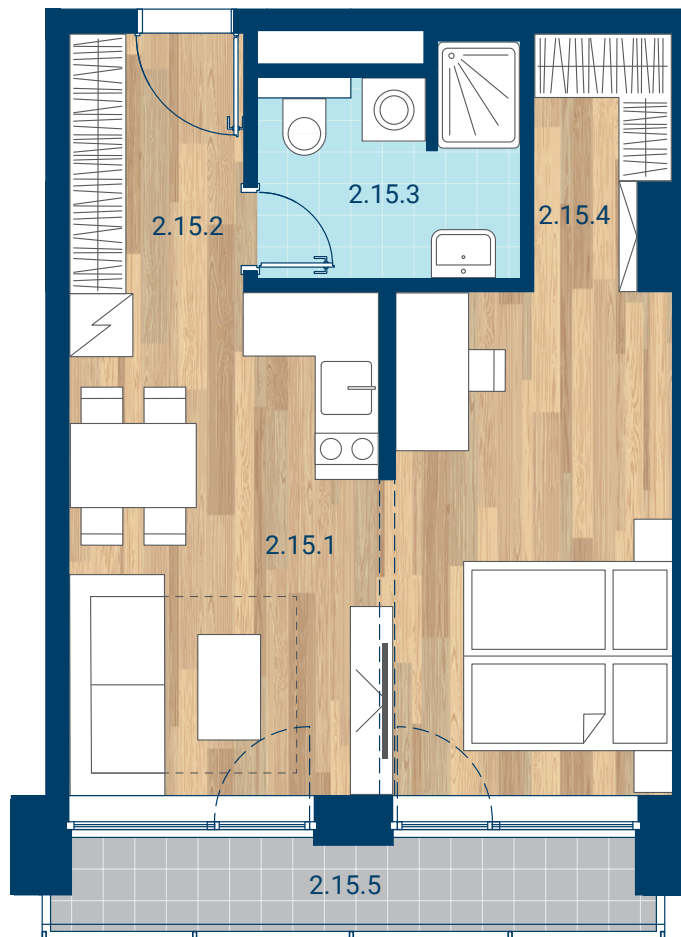

> Schéma pôdorys

č.m.	miestnosť	m ²
2.15.1	Izba + KK	27,9
2.15.2	Chodba	4,2
2.15.3	Kúpeľňa	4,9
2.15.4	Šatník	3,0
INTERIÉR		39,9
2.15.5	Lodžia	4,7
CELKOVÁ PLOCHA		44,6

- > Zobrazený nábytok, práčka a kuchynská linka nie sú súčasťou dodávky. Plochy jednotlivých miestností v zobrazenej schéme ubytovacej jednotky sa môžu líšiť.
- > Investor sa zaväzuje oboznámiť klienta so skutočným stavom podľa projektovej dokumentácie.
- > Schéma a zobrazenie povrchov podláh slúžia iba ako orientačná pomôcka a majú ilustračný charakter.