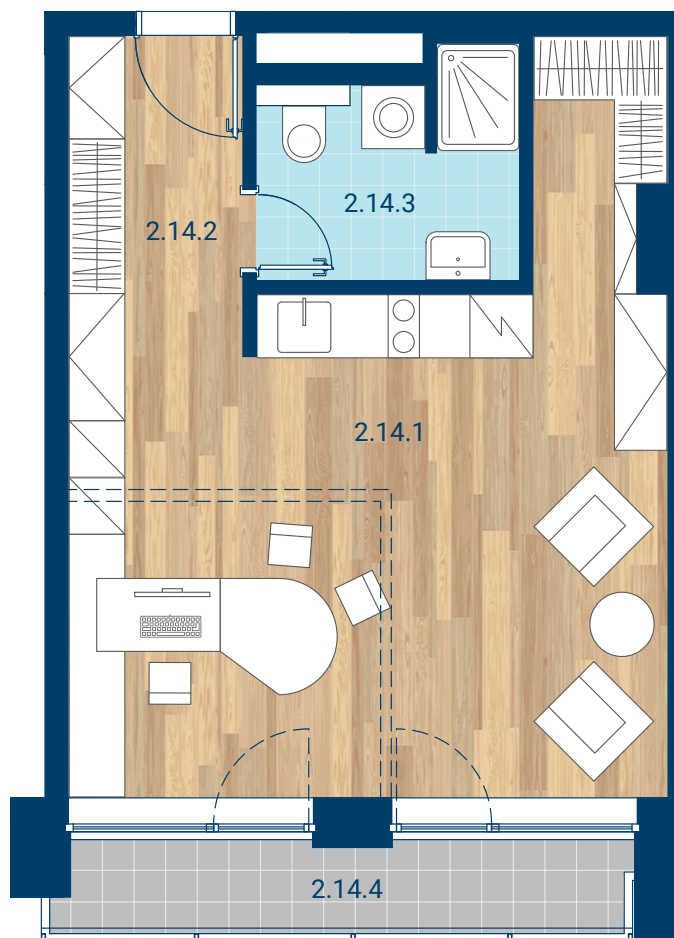

> Schéma pôdorys

č.m.	miestnosť	m ²
2.14.1	Miestnosť	30,6
2.14.2	Chodba	4,2
2.14.3	Sociálne zázemie	4,8
INTERIÉR		39,6
2.14.4	Lodžia	4,6
CELKOVÁ PLOCHA		44,2

- > Zobrazený nábytok, práčka a kuchynská linka nie sú súčasťou dodávky. Plochy jednotlivých miestností v zobrazenej schéme ubytovacej jednotky sa môžu líšiť.
- > Investor sa zaväzuje oboznámiť klienta so skutočným stavom podľa projektovej dokumentácie.
- > Schéma a zobrazenie povrchov podláh slúžia iba ako orientačná pomôcka a majú ilustračný charakter.