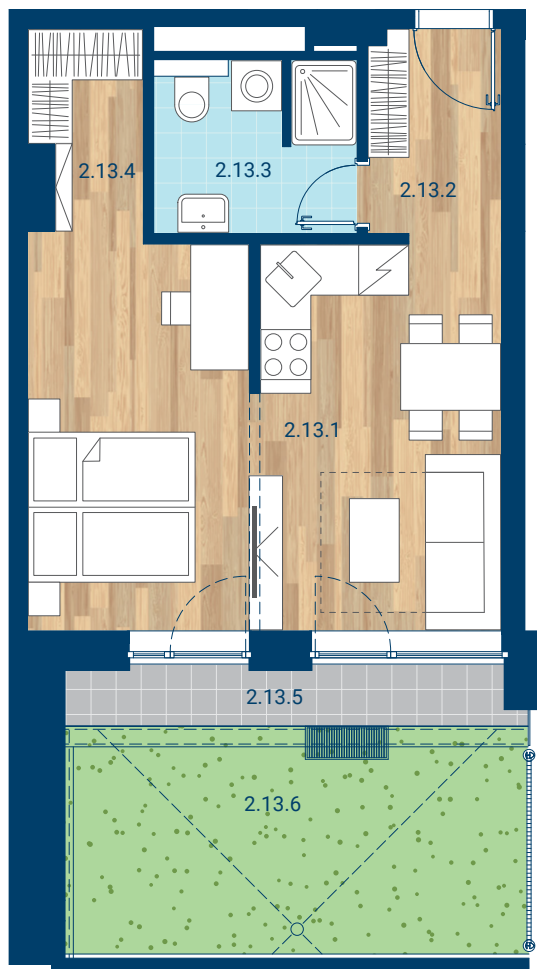

> Schéma pôdorys

č.m.	miestnosť	m ²
2.13.1	Izba + KK	26,8
2.13.2	Chodba	4,1
2.13.3	Kúpeľňa	4,9
2.13.4	Šatník	3,2
INTERIÉR		39,0
2.13.5	Lodžia	3,9
2.13.6	Predzáhradka	15,1
SPOLU VONKAJŠIE PLOCHY		19,0
CELKOVÁ PLOCHA		58,0

- > Zobrazený nábytok, práčka a kuchynská linka nie sú súčasťou dodávky. Plochy jednotlivých miestností v zobrazenej schéme ubytovacej jednotky sa môžu líšiť.
- > Investor sa zaväzuje oboznámiť klienta so skutočným stavom podľa projektovej dokumentácie.
- > Schéma a zobrazenie povrchov podláh slúžia iba ako orientačná pomôcka a majú ilustračný charakter.