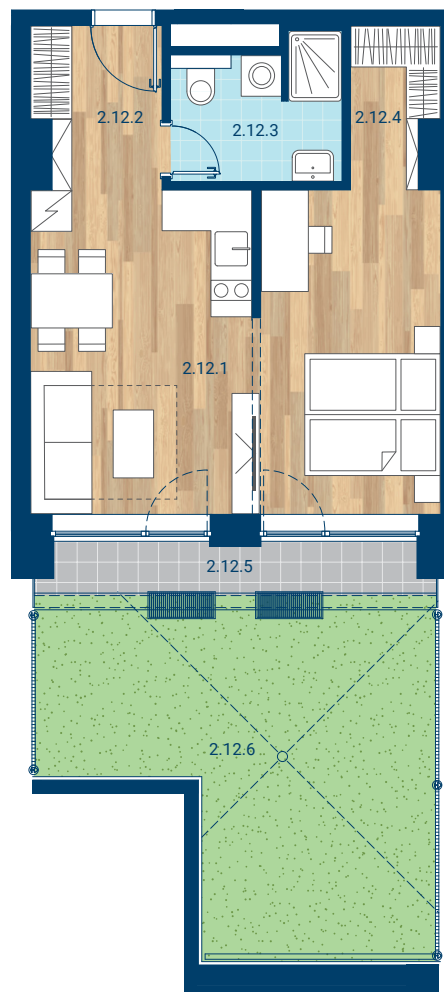

> Schéma pôdorys

č.m.	miestnosť	m ²
2.12.1	Izba + KK	29,5
2.12.2	Chodba	4,4
2.12.3	Kúpeľňa	4,8
2.12.4	Šatník	2,9
INTERIÉR		41,7
2.12.5	Lodžia	4,1
2.12.6	Predzáhradka	26,1
SPOLU VONKAJŠIE PLOCHY		30,2
CELKOVÁ PLOCHA		71,9

- > Zobrazený nábytok, práčka a kuchynská linka nie sú súčasťou dodávky. Plochy jednotlivých miestností v zobrazenej schéme ubytovacej jednotky sa môžu líšiť.
- > Investor sa zaväzuje oboznámiť klienta so skutočným stavom podľa projektovej dokumentácie.
- > Schéma a zobrazenie povrchov podláh slúžia iba ako orientačná pomôcka a majú ilustračný charakter.