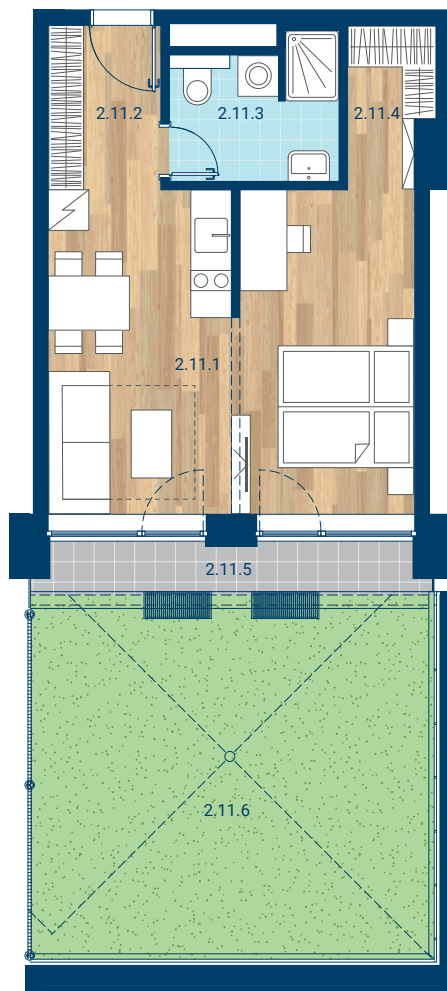

> Schéma pôdorys

č.m.	miestnosť	m ²
2.11.1	Izba + KK	26,3
2.11.2	Chodba	4,1
2.11.3	Kúpeľňa	4,8
2.11.4	Šatník	2,9
INTERIÉR		38,1
2.11.5	Lodžia	4,1
2.11.6	Predzáhradka	33,3
SPOLU VONKAJŠIE PLOCHY		37,4
CELKOVÁ PLOCHA		75,4

- > Zobrazený nábytok, práčka a kuchynská linka nie sú súčasťou dodávky. Plochy jednotlivých miestností v zobrazenej schéme ubytovacej jednotky sa môžu líšiť.
- > Investor sa zaväzuje oboznámiť klienta so skutočným stavom podľa projektovej dokumentácie.
- > Schéma a zobrazenie povrchov podláh slúžia iba ako orientačná pomôcka a majú ilustračný charakter.