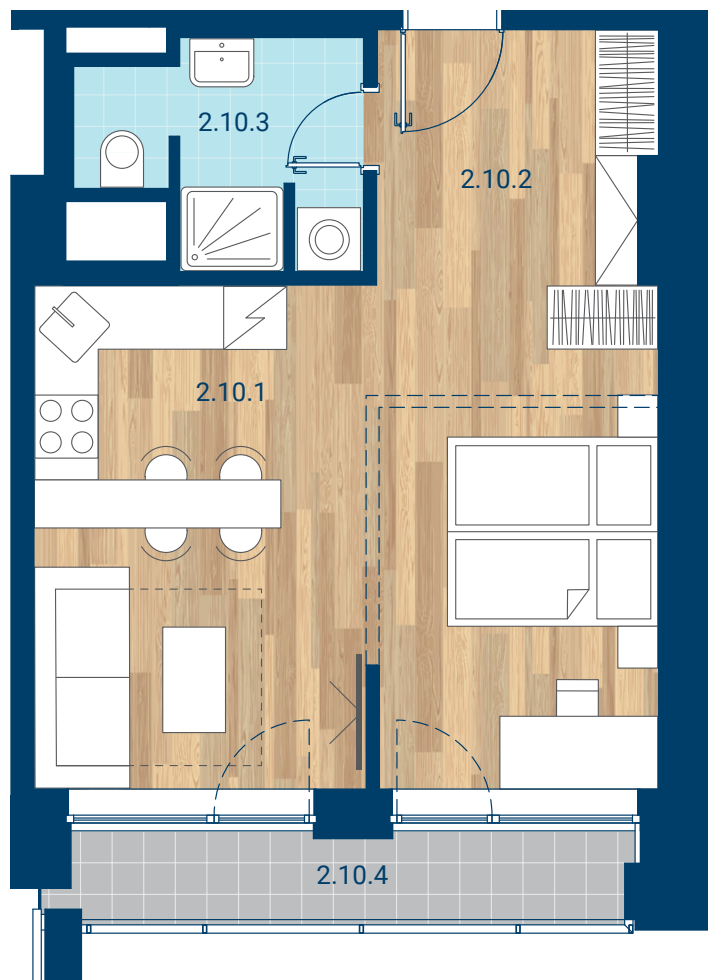

> Schéma pôdorys

č.m.	miestnosť	m ²
2.10.1	Izba + KK	28,9
2.10.2	Chodba	6,4
2.10.3	Kúpeľňa	5,0
INTERIÉR		40,2
2.10.4	Lodžia	4,6
CELKOVÁ PLOCHA		44,8

- > Zobrazovaný nábytok, práčka a kuchynská linka nie sú súčasťou dodávky. Plochy jednotlivých miestností v zobrazenej schéme ubytovacej jednotky sa môžu líšiť.
- > Investor sa zaväzuje oboznámiť klienta so skutočným stavom podľa projektovej dokumentácie.
- > Schéma a zobrazenie povrchov podláh slúžia iba ako orientačná pomôcka a majú ilustračný charakter.