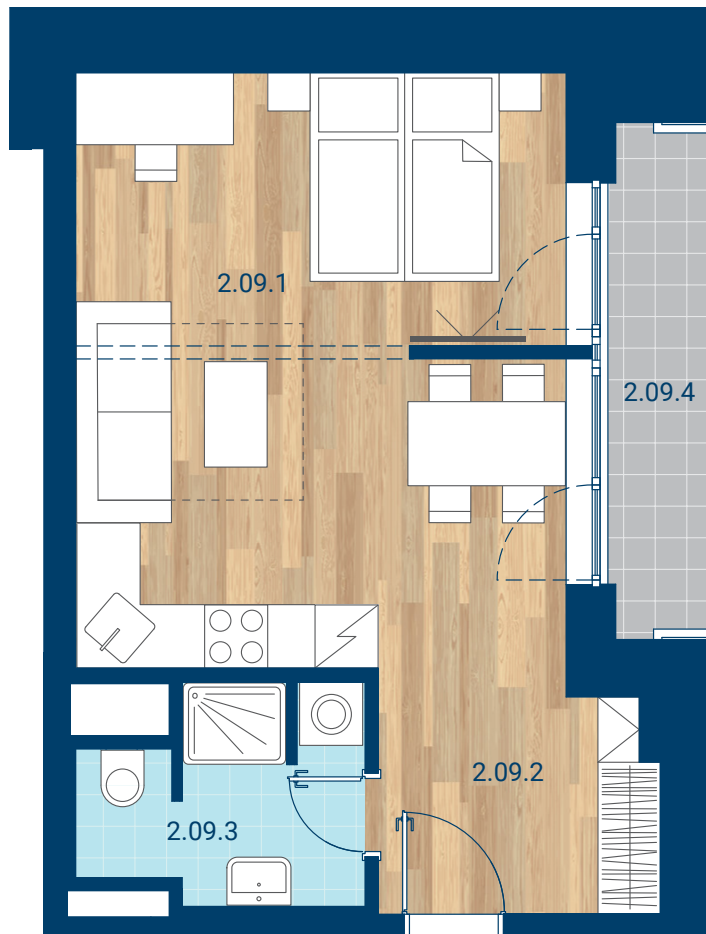

> Schéma pôdorys

| č.m.           | miestnosť | m <sup>2</sup> |
|----------------|-----------|----------------|
| 2.09.1         | Izba + KK | 26,8           |
| 2.09.2         | Chodba    | 6,0            |
| 2.09.3         | Kúpeľňa   | 4,9            |
| INTERIÉR       |           | 37,6           |
| 2.09.4         | Lodžia    | 4,8            |
| CELKOVÁ PLOCHA |           | 42,4           |

- > Zobrazený nábytok, práčka a kuchynská linka nie sú súčasťou dodávky. Plochy jednotlivých miestností v zobrazenej schéme ubytovacej jednotky sa môžu líšiť.
- > Investor sa zaväzuje oboznámiť klienta so skutočným stavom podľa projektovej dokumentácie.
- > Schéma a zobrazenie povrchov podláh slúžia iba ako orientačná pomôcka a majú ilustračný charakter.