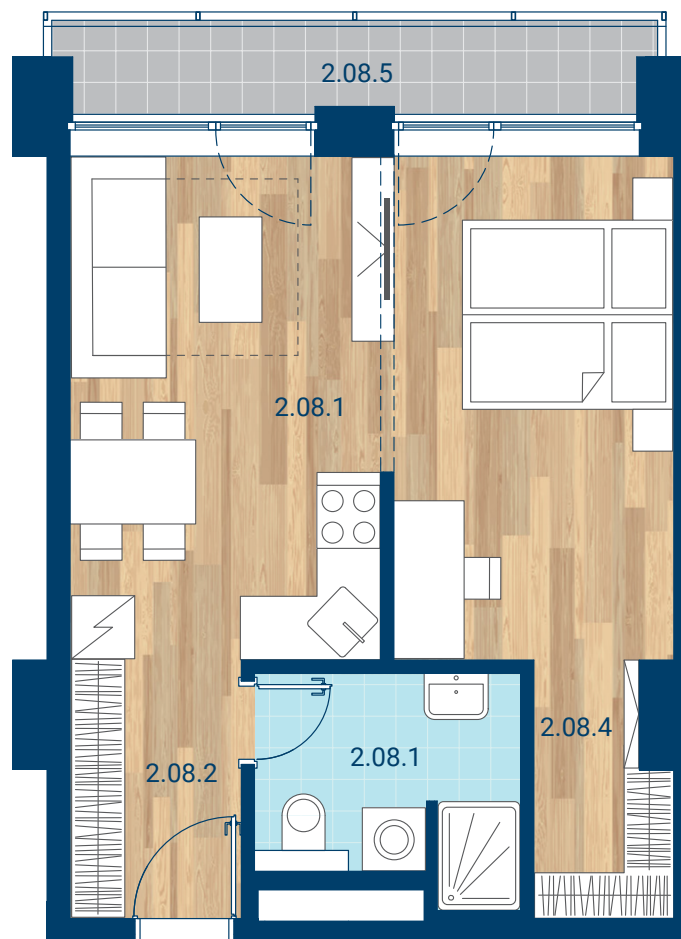

> Schéma pôdorys

č.m.	miestnosť	m ²
2.08.1	Izba + KK	27,7
2.08.2	Chodba	4,2
2.08.3	Kúpeľňa	5,0
2.08.4	Šatník	2,9
INTERIÉR		39,8
2.08.5	Lodžia	4,6
CELKOVÁ PLOCHA		44,4

- > Zobrazený nábytok, práčka a kuchynská linka nie sú súčasťou dodávky. Plochy jednotlivých miestností v zobrazenej schéme ubytovacej jednotky sa môžu líšiť.
- > Investor sa zaväzuje oboznámiť klienta so skutočným stavom podľa projektovej dokumentácie.
- > Schéma a zobrazenie povrchov podláh slúžia iba ako orientačná pomôcka a majú ilustračný charakter.