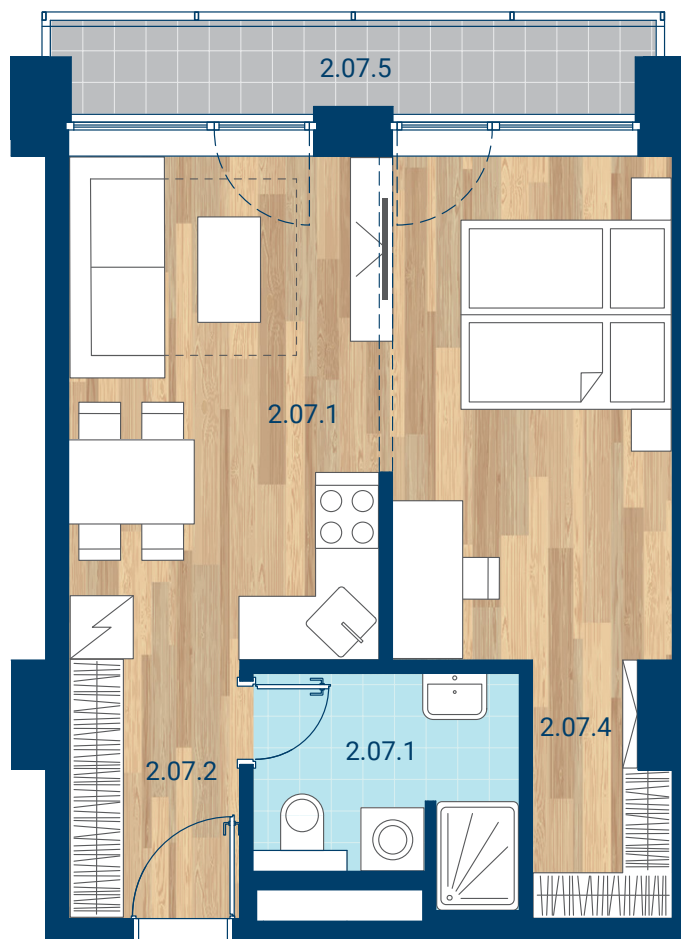

> Schéma pôdorys

č.m.	miestnosť	m ²
2.07.1	Izba + KK	27,6
2.07.2	Chodba	4,1
2.07.3	Kúpeľňa	5,0
2.07.4	Šatník	3,0
INTERIÉR		39,6
2.07.5	Lodžia	4,7
CELKOVÁ PLOCHA		44,3

- > Zobrazený nábytok, práčka a kuchynská linka nie sú súčasťou dodávky. Plochy jednotlivých miestností v zobrazenej schéme ubytovacej jednotky sa môžu líšiť.
- > Investor sa zaväzuje oboznámiť klienta so skutočným stavom podľa projektovej dokumentácie.
- > Schéma a zobrazenie povrchov podláh slúžia iba ako orientačná pomôcka a majú ilustračný charakter.