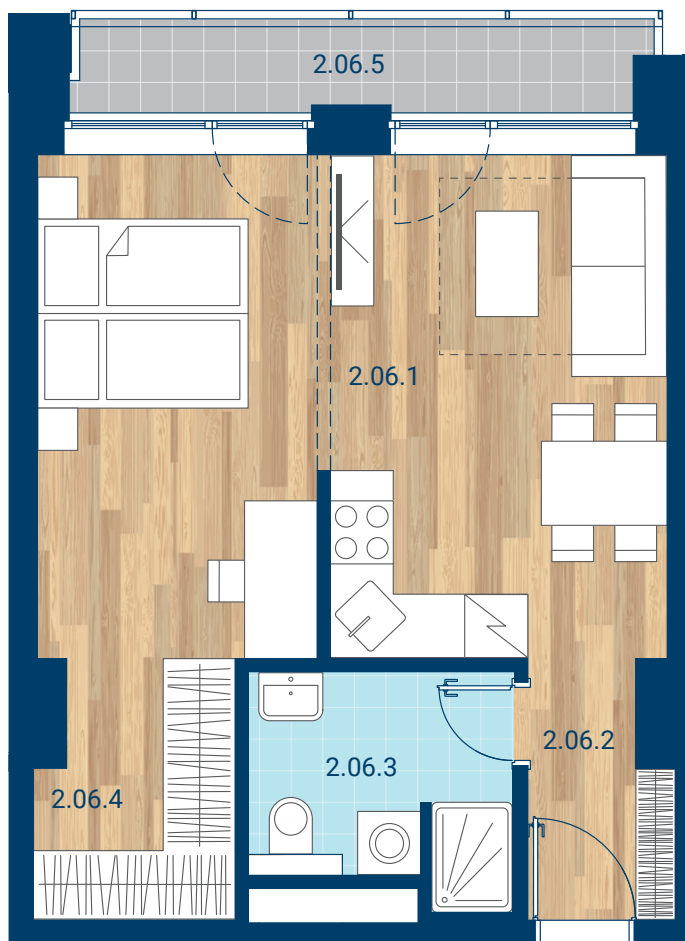

> Schéma pôdorys

č.m.	miestnosť	m ²
2.06.1	Izba + KK	29,2
2.06.2	Chodba	3,2
2.06.3	Kúpeľňa	5,0
2.06.4	Šatník	4,5
INTERIÉR		41,8
2.06.5	Lodžia	4,6
CELKOVÁ PLOCHA		46,5

- > Zobrazený nábytok, práčka a kuchynská linka nie sú súčasťou dodávky. Plochy jednotlivých miestností v zobrazenej schéme ubytovacej jednotky sa môžu líšiť.
- > Investor sa zaväzuje oboznámiť klienta so skutočným stavom podľa projektovej dokumentácie.
- > Schéma a zobrazenie povrchov podláh slúžia iba ako orientačná pomôcka a majú ilustračný charakter.