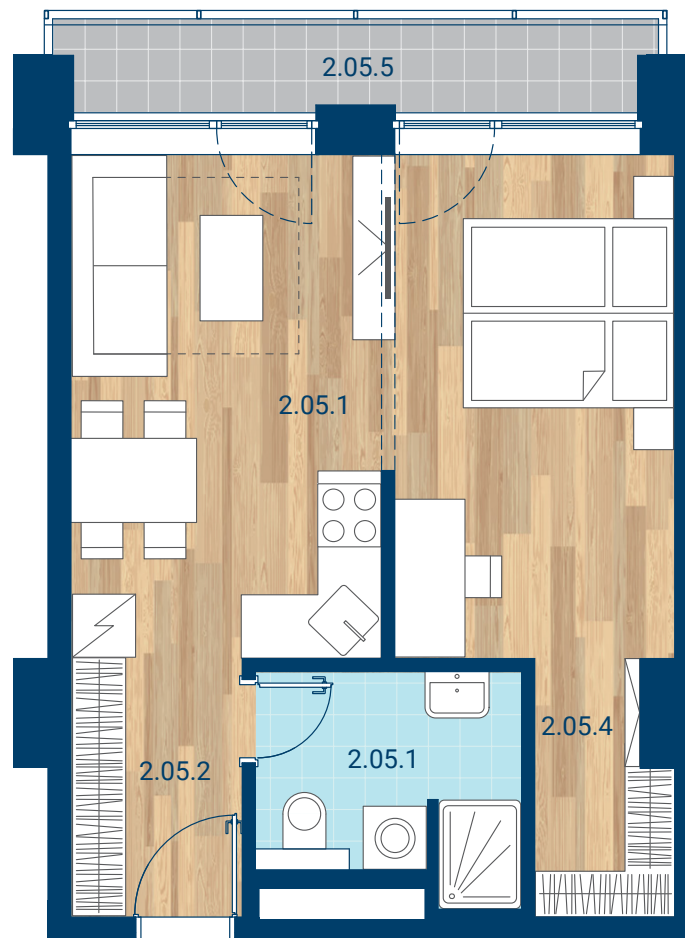

> Schéma pôdorys

č.m.	miestnosť	m ²
2.05.1	Izba + KK	27,7
2.05.2	Chodba	4,1
2.05.3	Kúpeľňa	5,0
2.05.4	Šatník	3,0
INTERIÉR		39,7
2.05.5	Lodžia	4,5
CELKOVÁ PLOCHA		44,3

- > Zobrazený nábytok, práčka a kuchynská linka nie sú súčasťou dodávky. Plochy jednotlivých miestností v zobrazenej schéme ubytovacej jednotky sa môžu líšiť.
- > Investor sa zaväzuje oboznámiť klienta so skutočným stavom podľa projektovej dokumentácie.
- > Schéma a zobrazenie povrchov podláh slúžia iba ako orientačná pomôcka a majú ilustračný charakter.