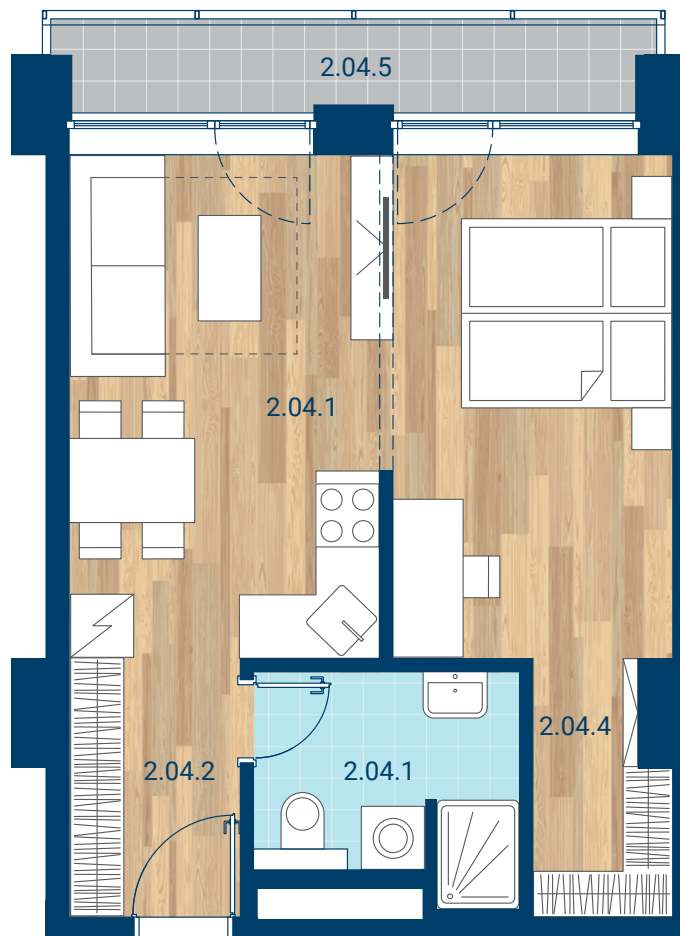

> Schéma pôdorys

č.m.	miestnosť	m <sup>2</sup>
2.04.1	Izba + KK	27,9
2.04.2	Chodba	4,1
2.04.3	Kúpeľňa	4,9
2.04.4	Šatník	3,0
INTERIÉR		39,8
2.04.5	Lodžia	4,7
CELKOVÁ PLOCHA		44,5

- > Zobrazený nábytok, práčka a kuchynská linka nie sú súčasťou dodávky. Plochy jednotlivých miestností v zobrazenej schéme ubytovacej jednotky sa môžu líšiť.
- > Investor sa zaväzuje oboznámiť klienta so skutočným stavom podľa projektovej dokumentácie.
- > Schéma a zobrazenie povrchov podláh slúžia iba ako orientačná pomôcka a majú ilustračný charakter.