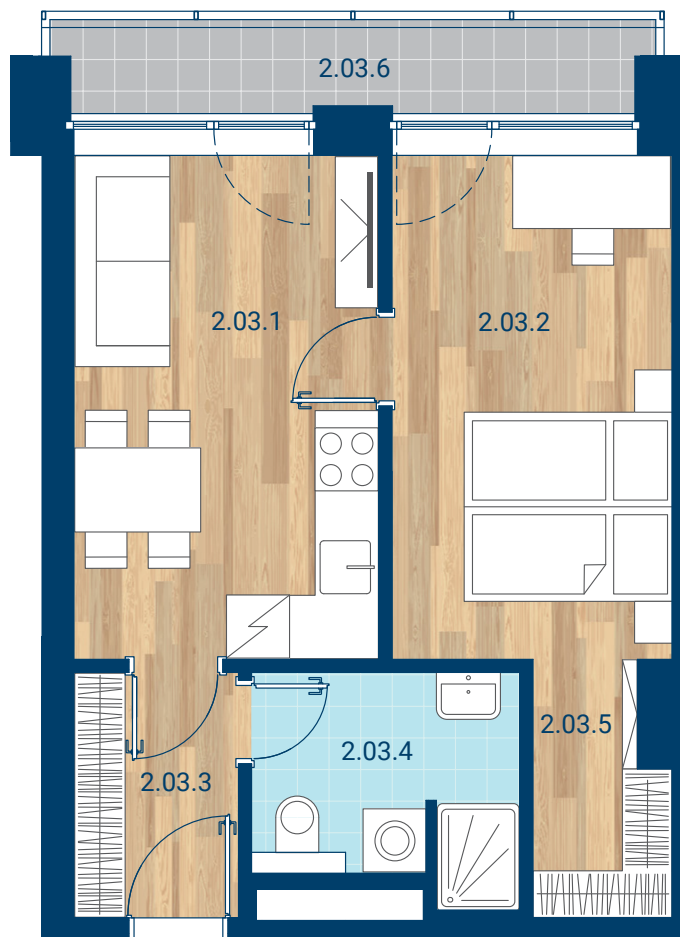

> Schéma pôdorys

č.m.	miestnosť	m <sup>2</sup>
2.03.1	Izba + KK	14,1
2.03.2	Izba	12,9
2.03.3	Chodba	3,7
2.03.4	Kúpeľňa	5,0
2.03.5	Šatník	3,0
INTERIÉR		38,7
2.03.6	Lodžia	4,7
CELKOVÁ PLOCHA		43,4

- > Zobrazovaný nábytok, práčka a kuchynská linka nie sú súčasťou dodávky. Plochy jednotlivých miestností v zobrazenej schéme ubytovacej jednotky sa môžu líšiť.
- > Investor sa zaväzuje oboznámiť klienta so skutočným stavom podľa projektovej dokumentácie.
- > Schéma a zobrazenie povrchov podláh slúžia iba ako orientačná pomôcka a majú ilustračný charakter.