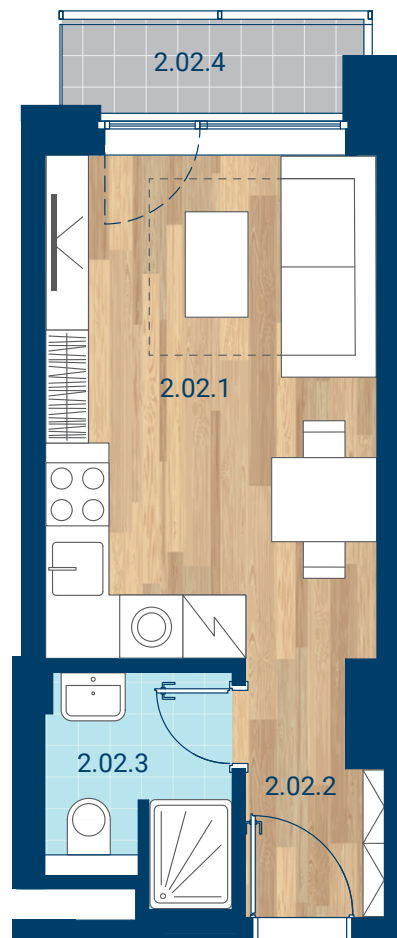

> Schéma pôdorys

č.m.	miestnosť	m ²
2.02.1	Izba + KK	15,3
2.02.2	Chodba	2,9
2.02.3	Kúpeľňa	3,5
INTERIÉR		21,7
2.02.4	Lodžia	2,4
CELKOVÁ PLOCHA		24,1

- > Zobrazený nábytok, práčka a kuchynská linka nie sú súčasťou dodávky. Plochy jednotlivých miestností v zobrazenej schéme ubytovacej jednotky sa môžu líšiť.
- > Investor sa zaväzuje oboznámiť klienta so skutočným stavom podľa projektovej dokumentácie.
- > Schéma a zobrazenie povrchov podláh slúžia iba ako orientačná pomôcka a majú ilustračný charakter.